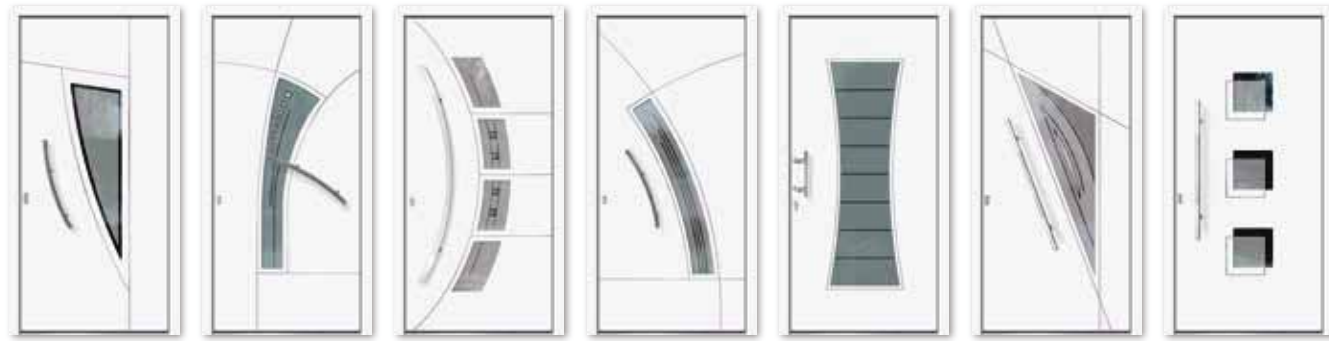

Savio Seite 14 Fairy Seite 16 Abacus Seite 20 Timba Seite 22 Nox Seite 23 Alphax Seite 24 Willox Seite 26