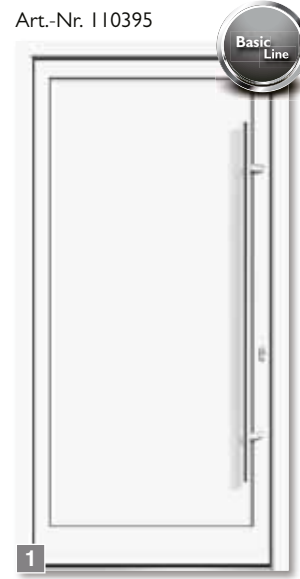

Basic

- **1** in den Türflügel eingesetztes Türblatt, Griff Merkur, Edelstahl matt
- **2** außen flügelabdeckendes Türblatt, innen in den Türflügel eingesetztes Türblatt, außen in Holzdekor, Griff Bravo, Edelstahl matt mit Fingerprint, (s. S. 255), Innendrücker, Edelstahl matt
- **3** flügelabdeckendes Türblatt, Edelstahl Trittschutz, Seitenteil Glas „Berlin“, Klarglas mit Teilmattierung, Griff Vitano, Edelstahl matt mit eingebautem Türspion (s. S. 255)

Art.-Nr. 110395

1 Außenansicht