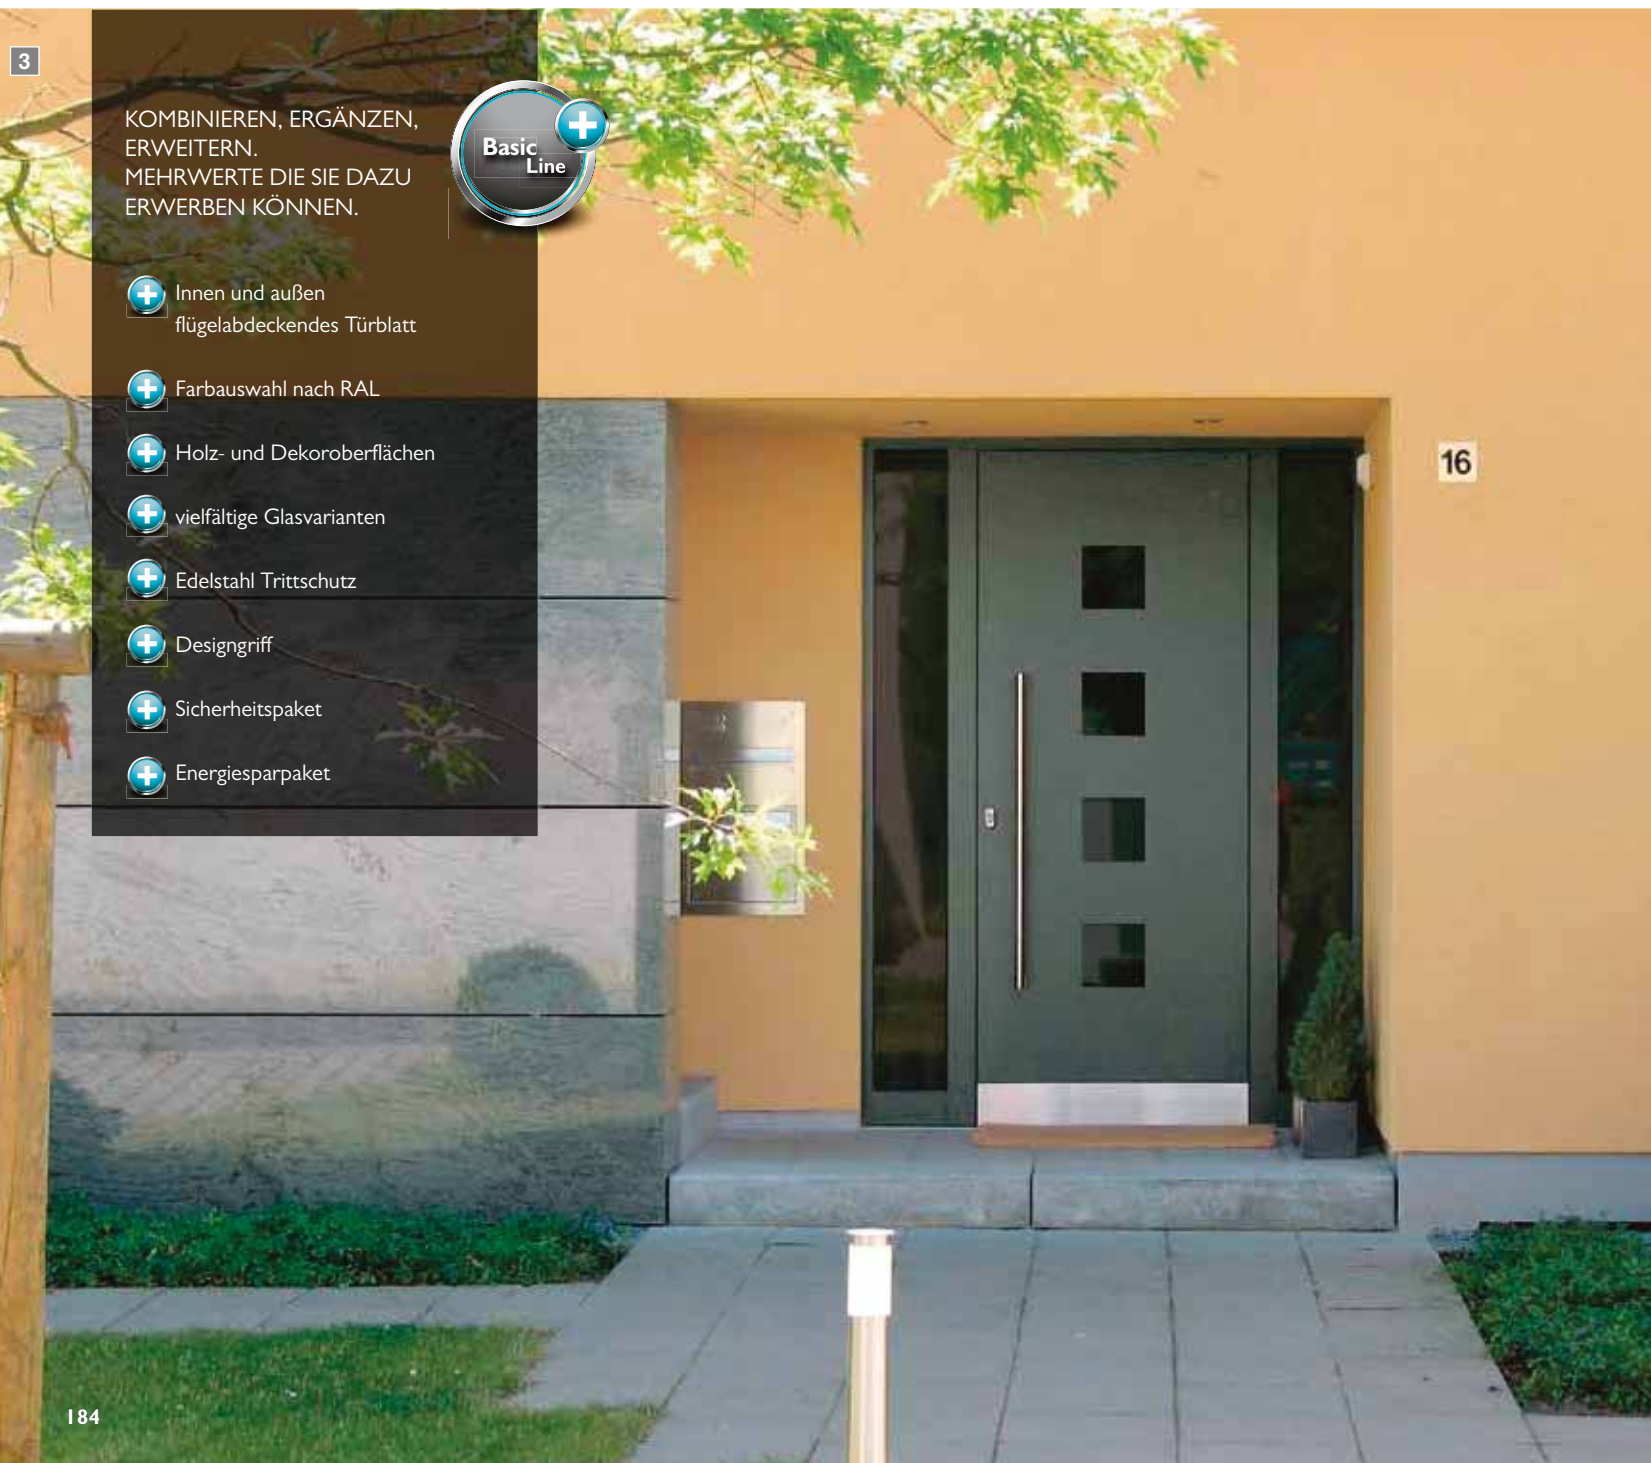

Lenwe 6E

- **1** in den Türflügel eingesetztes Türblatt, außen Edelstahlrahmen, innen ohne Rahmen, Glas Parsol grau, PG2, Griff Merkur, Edelstahl matt
- **2** außen flügelabdeckendes Türblatt, außen in den Türflügel eingesetztes Türblatt, außen Edelstahlrahmen, innen ohne Rahmen, Glas „Venezuela“, Klarglas mit Teilmattierung, PG4, Griff Meru, Jatobaholz / Edelstahl matt, Innendrücker, Edelstahl matt
- **3** flügelabdeckendes Türblatt, außen Edelstahlrahmen, innen ohne Rahmen, Glas „Berlin“, Klarglas mit Teilmattierung, PG3, Griff Newton, Edelstahl poliert und matt

3 KOMBINIEREN, ERGÄNZEN, ERWEITERN. MEHRWERTE DIE SIE DAZU ERWERBEN KÖNNEN.

- **+** Innen und außen flügelabdeckendes Türblatt
- **+** Farbauswahl nach RAL
- **+** Holz- und Dekoroberflächen
- **+** vielfältige Glasvarianten
- **+** Edelstahl Trittschutz
- **+** Designgriff
- **+** Sicherheitspaket
- **+** Energiesparpaket

16