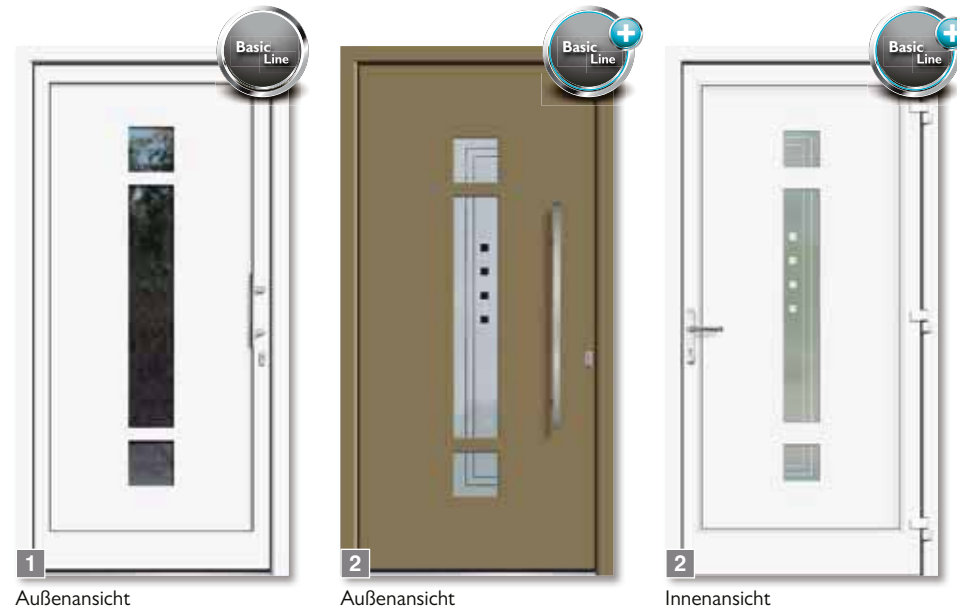

Venus 2

- **1** in den Türflügel eingesetztes Türblatt, Klarglas, PG1, Griff Maie, Edelstahl matt
- **2** außen flügelabdeckendes Türblatt, innen in den Türflügel eingesetztes Türblatt, Glas „Valdez“, Klarglas mit Teilmattierung, PG3, Griff Stripe / Innendrücker, Edelstahl matt
- **3** flügelabdeckendes Türblatt, Glas „Antwerpen“, Klarglas mit Teilmattierung, PG2, Griff Merkur, Edelstahl matt

Venus 6E

- **1** in den Türflügel eingesetztes Türblatt, außen Edelstahlrahmen, innen ohne Rahmen, Klarglas, PG2, Griff Merle, Edelstahl poliert und matt
- **2** beidseitig flügelabdeckendes Türblatt, beidseitig Edelstahlrahmen, Glas Mastercarré weiß, PG3, Griff Mahal, Edelstahl matt / Aluminium, Innendrücker, Edelstahl matt
- **3** flügelabdeckendes Türblatt, außen Edelstahlrahmen, innen ohne Rahmen, Glas „Nelson“, Klarglas mit Teilmattierung, PG4, Griff Tanis, Edelstahl poliert und matt