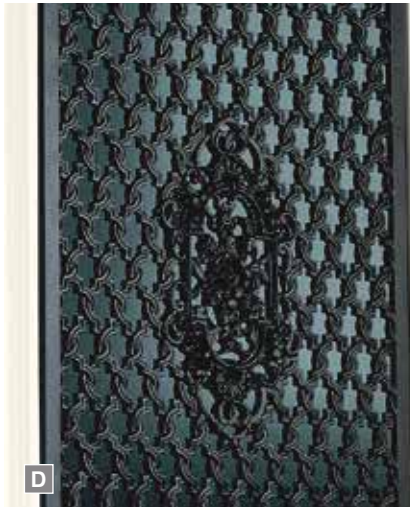

Ameland

1 Ameland 1 PG15
flügelabdeckendes Türblatt,
Zierraster mit Blumenmotiv,
Klarglas, Sockelprofil,
Griff Amelie, Chrom

2 Ameland 3 PG15
flügelabdeckendes Türblatt,
Zierraster, Klarglas, Sockelprofil,
Griff Ameland, Edelstahl matt

D Zierraster mit Blumenmotiv

Bei Dekorfolie ohne Aufdopplung.

Das Perfect-Line Paket enthält:

- außen flügelabdeckendes Türblatt ✓
- Farbauswahl nach RAL ✓
- Ornamentrahmen innen wie außen ✓
- außen Aluminium-Zierraster ✓
- vielfältige Glasvarianten ✓
- 3-fach Verglasung 0,7 Ug-Wert ✓

Zusätzlich zu erwerben:

- beidseitig flügelabdeckendes Türblatt
- Holz- und Dekoroberflächen
- individuelle Sicherheitsausstattungen
- Sockelprofil
- Designgriff