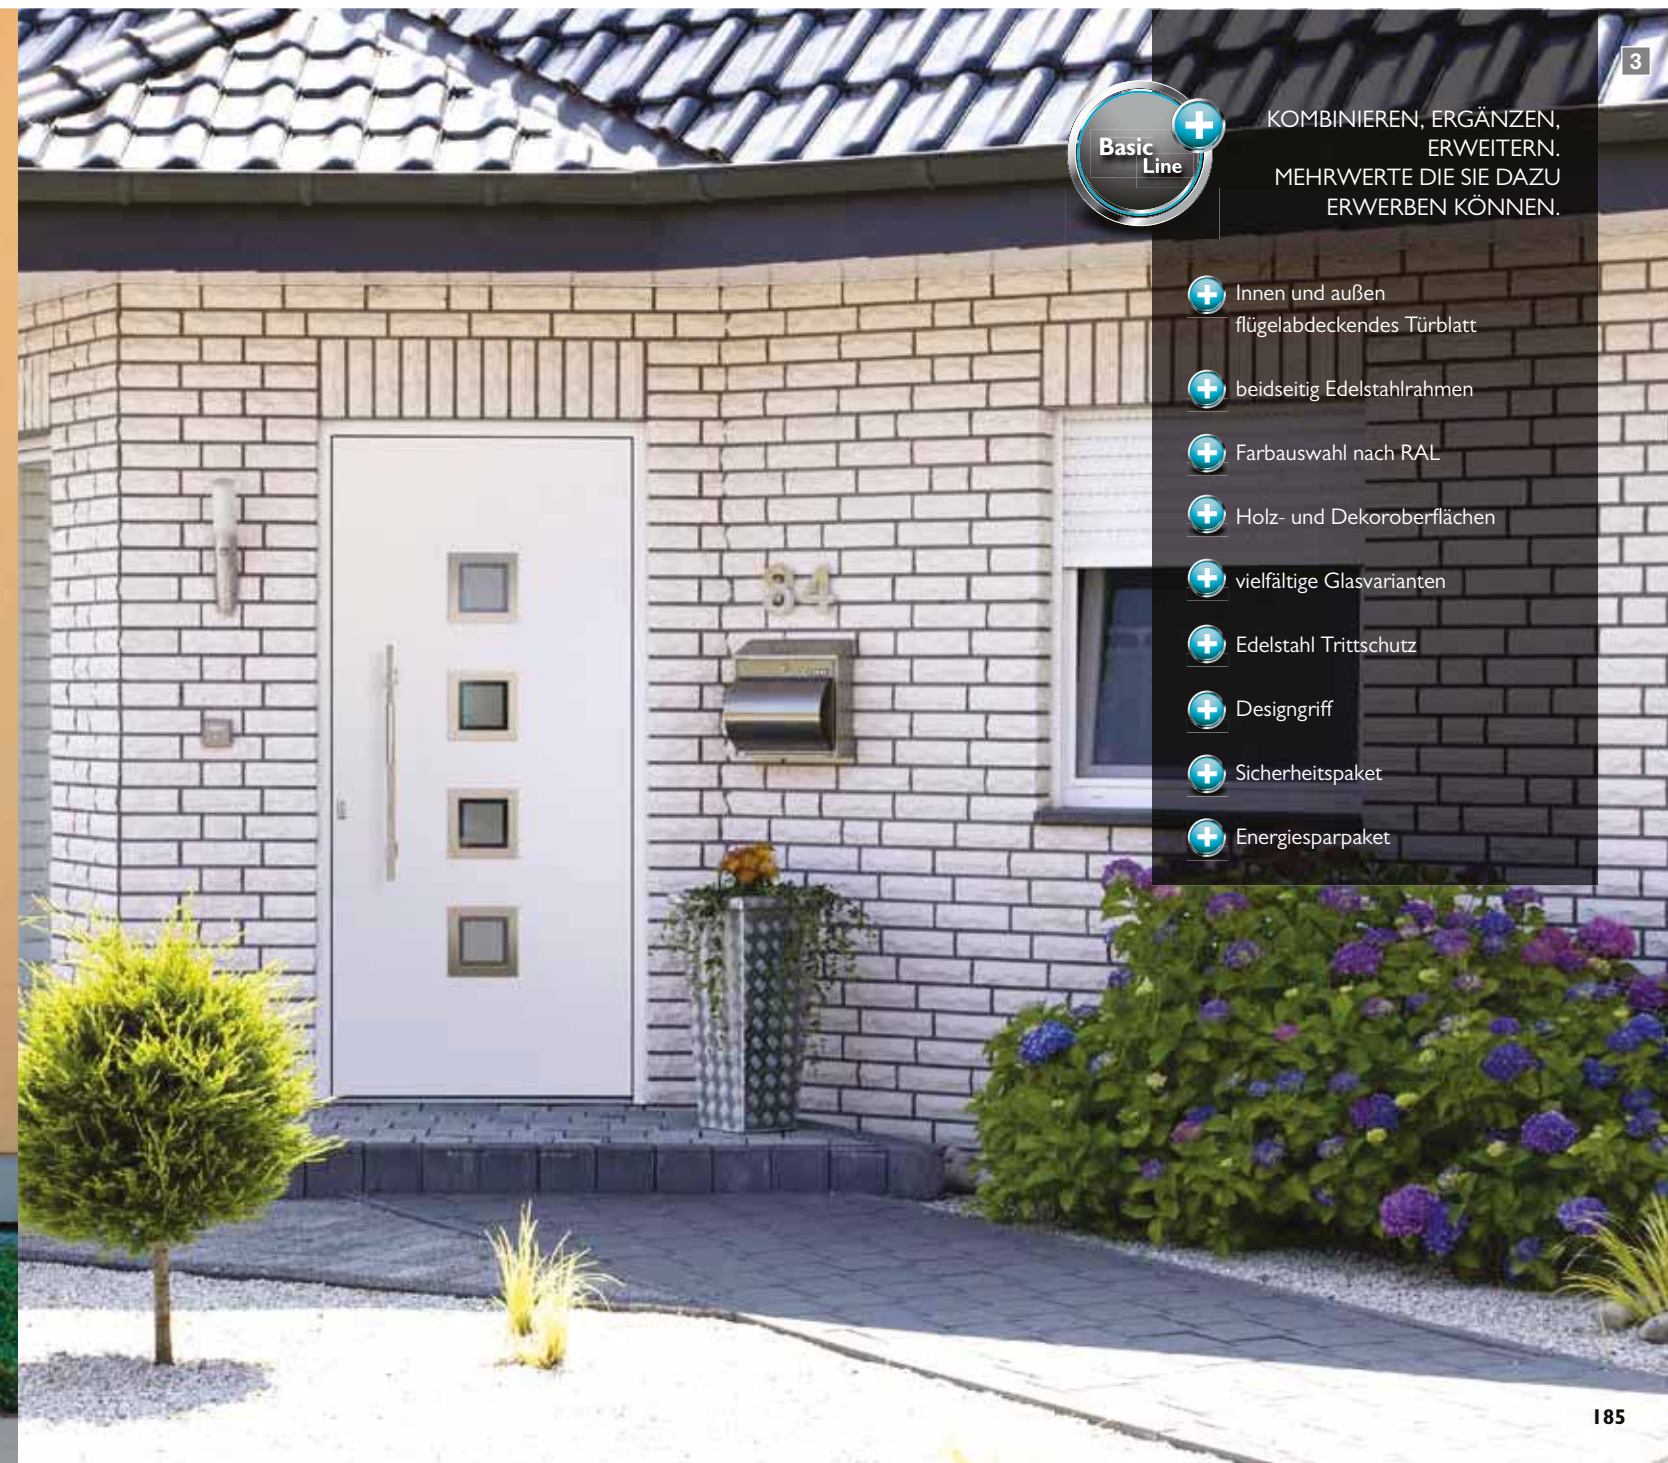

3 KOMBINIEREN, ERGÄNZEN, ERWEITERN. MEHRWERTE DIE SIE DAZU ERWERBEN KÖNNEN.

- **+** Innen und außen flügelabdeckendes Türblatt
- **+** beidseitig Edelstahlrahmen
- **+** Farbauswahl nach RAL
- **+** Holz- und Dekoroberflächen
- **+** vielfältige Glasvarianten
- **+** Edelstahl Trittschutz
- **+** Designgriff
- **+** Sicherheitspaket
- **+** Energiesparpaket