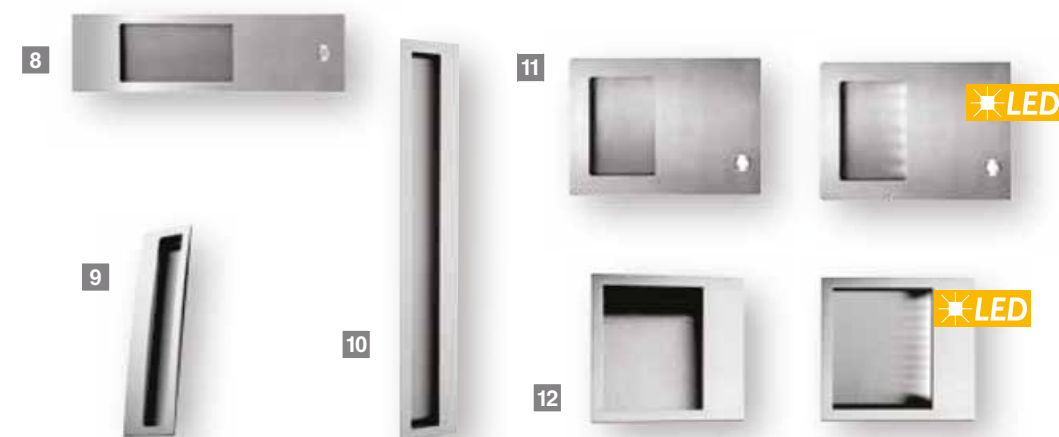

Flow 1

Edelstahl matt ohne Applikation, mit Applikation aus Naturstein Autumn, Black Slate, Multicolor, Thermo-Buchenholz, B 110 mm x H 400 mm (Griffmontage auf Haustürfüllung)

Steps 2

mit Applikation aus Naturstein Multicolor, Autumn, Black Slate, Edelstahl matt ohne Applikation, Thermo-Buchenholz, B 100 mm x H 200 mm (Griffmontage auf Haustürfüllung)

Circle 3

Edelstahl matt ohne Applikation, mit Applikation aus Naturstein Autumn, Black Slate, Multicolor, Thermo-Buchenholz, B 80 mm x H 320 mm (Griffmontage auf Haustürfüllung)

Chain 4

Edelstahl matt ohne Applikation, mit Applikation aus Naturstein Autumn, Black Slate, Multicolor, Thermo-Buchenholz, B 120 mm x H 240 mm (Griffmontage auf Haustürfüllung)

Track 5

Edelstahl matt ohne Applikation, mit Applikation aus Naturstein Autumn, Black Slate, Multicolor, Thermo-Buchenholz, B 87 mm x H 470 mm (Griffmontage auf Haustürfüllung)

Cross 6

Edelstahl matt, Kanten poliert, ohne Applikation, mit Applikation aus Thermo-Buchenholz, B 52 mm x H 582 mm (Griffmontage auf Haustürfüllung)

Line 7

Edelstahl matt ohne Applikation, mit Applikation aus Thermo-Buchenholz, B 30 mm x H 900 mm (Griffmontage auf Haustürfüllung)

Viggo 8

Edelstahl matt, B 400 mm x H 115 mm planflächig (nur bei flügelabdeckend montierbar)

Nova 9

Edelstahl matt, B 105 mm x H 340 mm, Montage vertikal oder horizontal (nur bei flügelabdeckend montierbar)

Nero 10

Edelstahl matt, B 105 mm x H 640 mm (nur bei flügelabdeckend montierbar)

Brando / Opal 11

Edelstahl matt (Brando) optional mit LED (Opal), B 290 mm x H 210 mm planflächig (nur bei flügelabdeckend montierbar)

Nele / Nea 12

Edelstahl matt (Nele) optional mit LED (Nea), B 200 mm x H 200 mm (nur bei flügelabdeckend montierbar)

EIN ECHTES STÜCK NATUR...