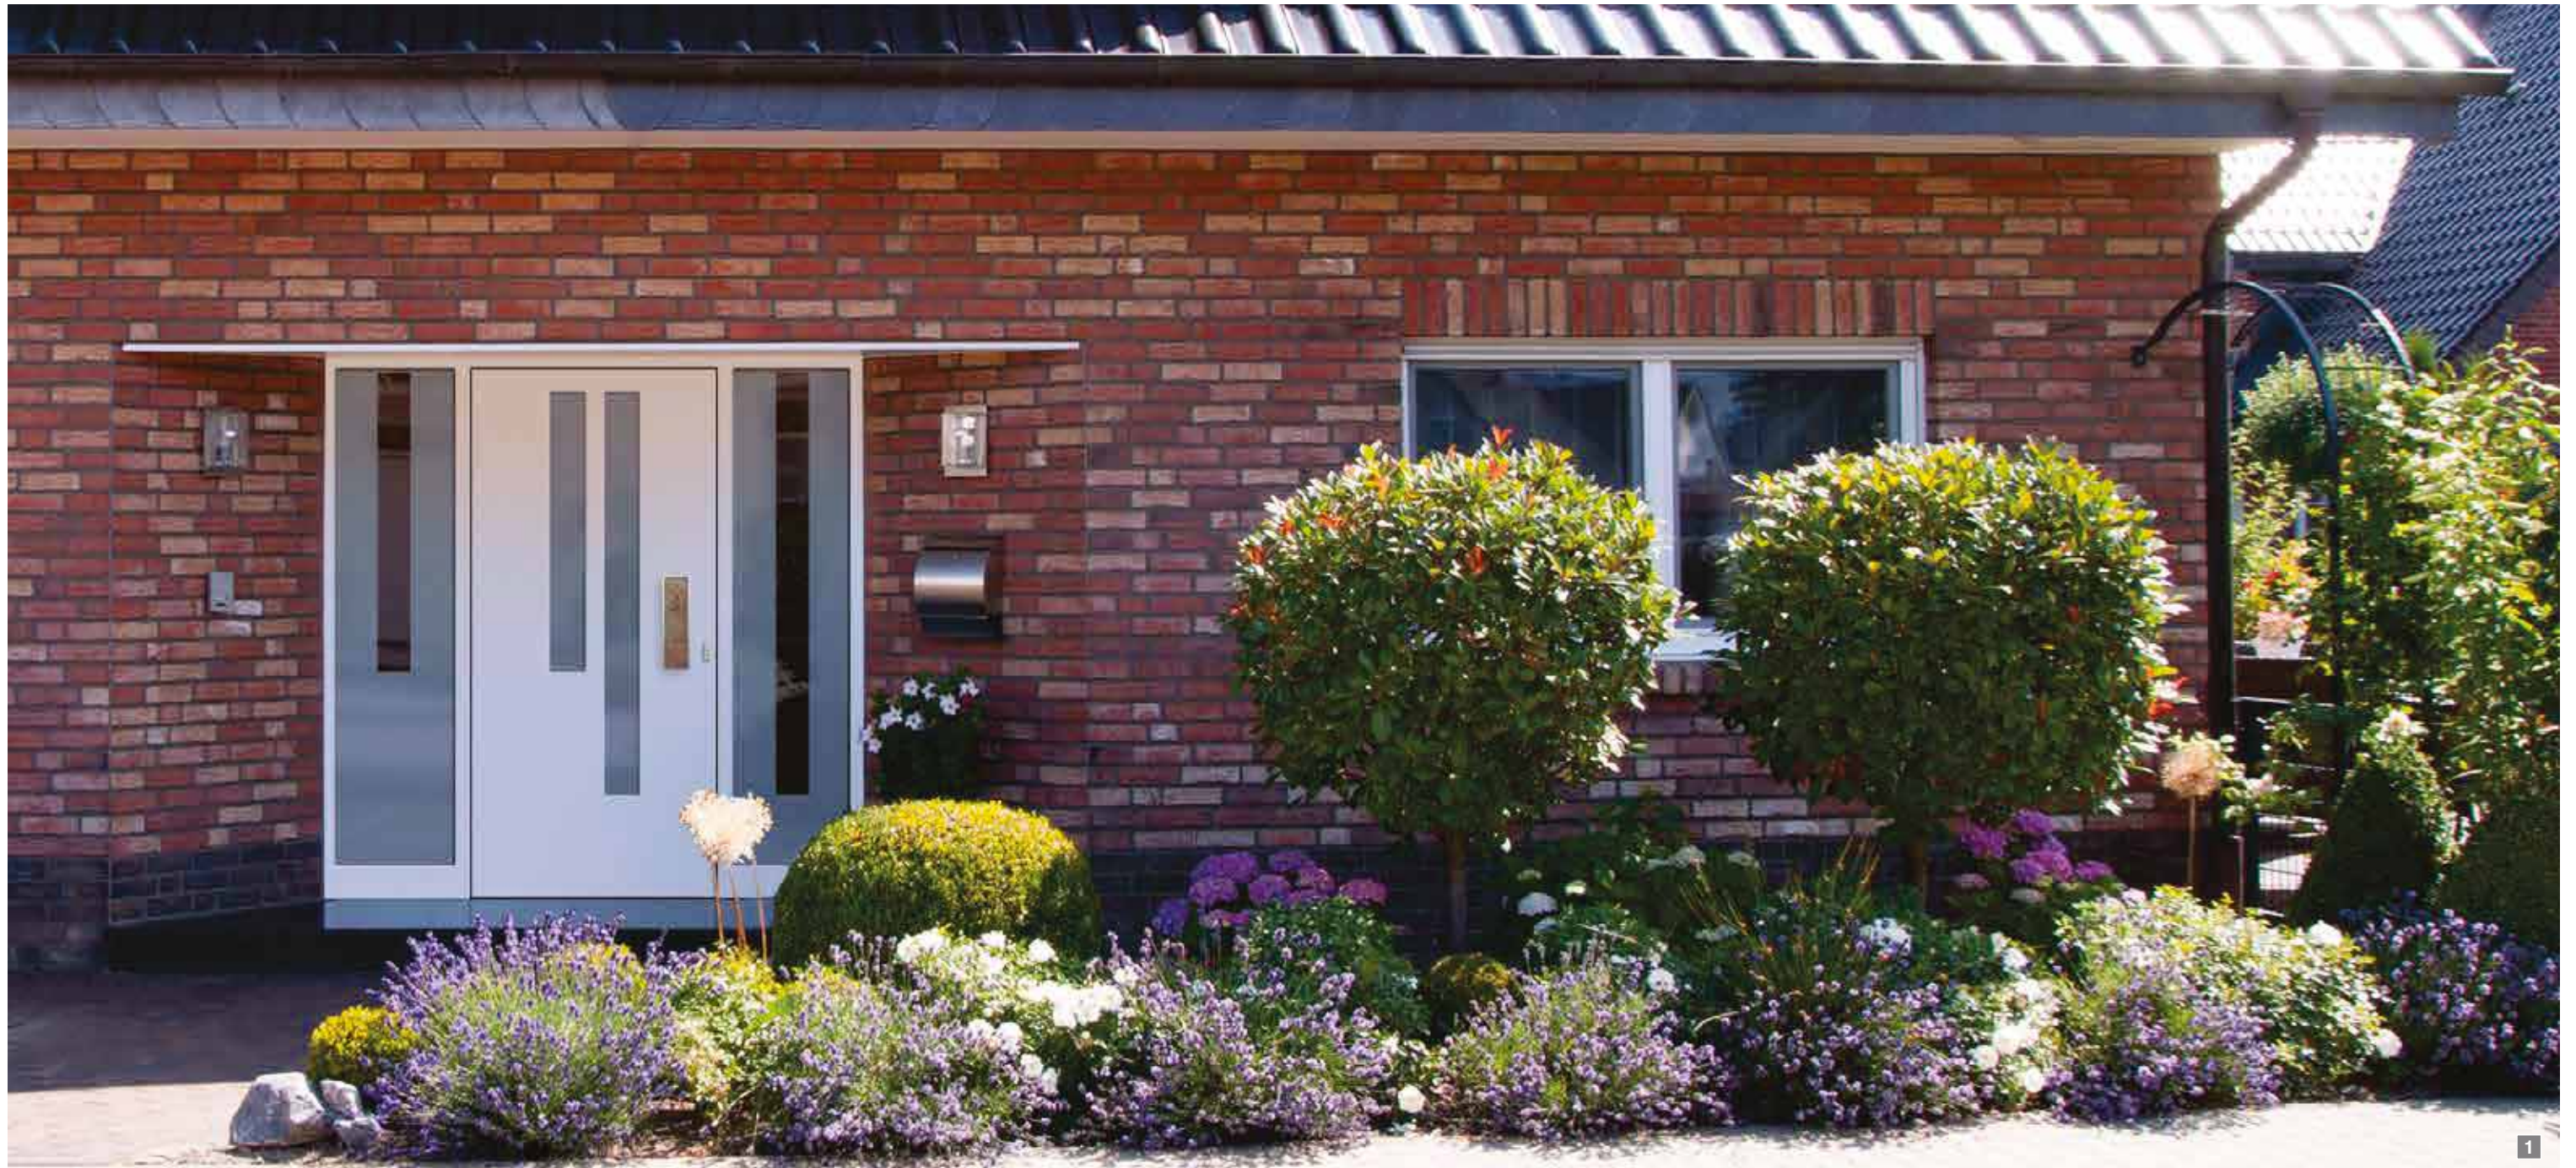

Flow

1 Flow 2 PG4

flügelabdeckendes Türblatt,
Glas „Bonn“, vollflächige Mattierung,
Seitenteile Glas „Formosa A und B“,
Klarglas mit Teilmattierung,
Griff Flow, Edelstahl matt mit Naturstein-Applikation Autumn

2 Flow PG7

flügelabdeckendes Türblatt,
außen Teilfläche aus Naturstein Multicolor, innen Ziernuten,
Seitenteil Glas „Adelaide“, Klarglas mit Teilmattierung,
Griff Flow, Edelstahl matt

Das Perfect-Line Paket enthält:

- außen flügelabdeckendes Türblatt ✓
- Farbauswahl nach RAL ✓
- außen drei Natursteine zur Auswahl, innen Ziernuten ✓
- vielfältige Glasvarianten ✓
- 3-fach Verglasung 0,7 Ug-Wert ✓

Zusätzlich zu erwerben:

- beidseitig flügelabdeckendes Türblatt
- Holz- und Dekoroberflächen
- individuelle Sicherheitsausstattungen
- Designgriff

Sie haben die Wahl:

Black Slate

Autumn

Multicolor