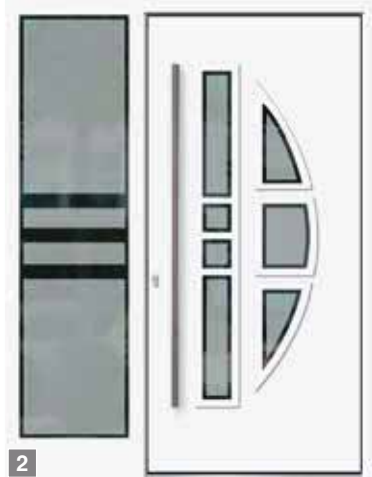

Das Perfect-Line Paket enthält:

- außen flügelabdeckendes Türblatt ✓
- Farbauswahl nach RAL ✓
- Ornamentrahmen innen wie außen ✓
- vielfältige Glasvarianten ✓
- 3-fach Verglasung 0,9 Ug-Wert ✓

Zusätzlich zu erwerben:

- beidseitig flügelabdeckendes Türblatt
- Holz- und Dekoroberflächen
- individuelle Sicherheitsausstattungen
- Sockelprofil
- Designgriff