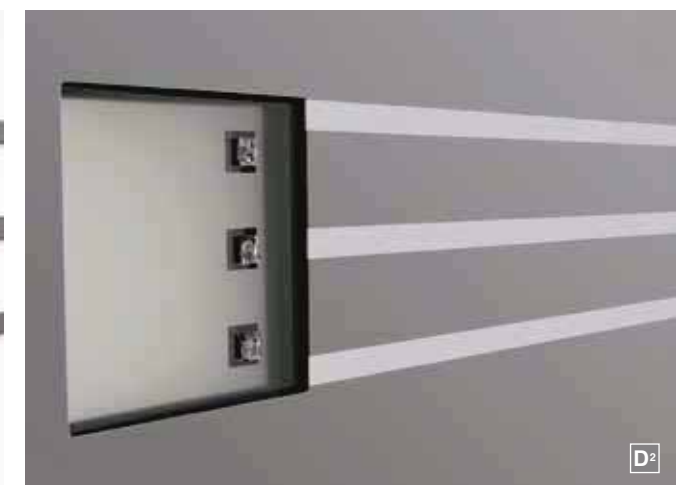

Jazz

1 Jazz 2 PG12
flügelabdeckendes Türblatt, außen schwarze, halb eingelassene Glasstreifen, innen Ziernuten, Designglas „Jacksonville“, Klarglas mit Teilmattierung und Glaskristallsteinen, Seitenteil Designglas „Jacksonville“, Klarglas mit Teilmattierung und Glaskristallsteinen, Griff Jenny 500 mm, Edelstahl matt

2 Jazz 2 PG8
flügelabdeckendes Türblatt, außen planflächige Edelstahlstreifen, innen Ziernuten, Refloglas, Seitenteil Jazz, Refloglas, Griff Memo, Thermobuche / Edelstahl matt

D¹ Designglas „Jacksonville“, schwarze, halb eingelassene Glasstreifen

D² Designglas „Jacksonville“, planflächige Edelstahlstreifen

Das Perfect-Line Paket enthält:

- außen flügelabdeckendes Türblatt ✓
- Farbauswahl nach RAL ✓
- Edelstahl- oder Glasstreifen außen, Ziernuten innen ✓
- vielfältige Glasvarianten ✓
- 3-fach Verglasung 0,7 Ug-Wert ✓

Zusätzlich zu erwerben:

- beidseitig flügelabdeckendes Türblatt
- Holz- und Dekoroberflächen
- individuelle Sicherheitsausstattungen
- innen Edelstahl- oder Glasstreifen statt Ziernuten
- Designgriff