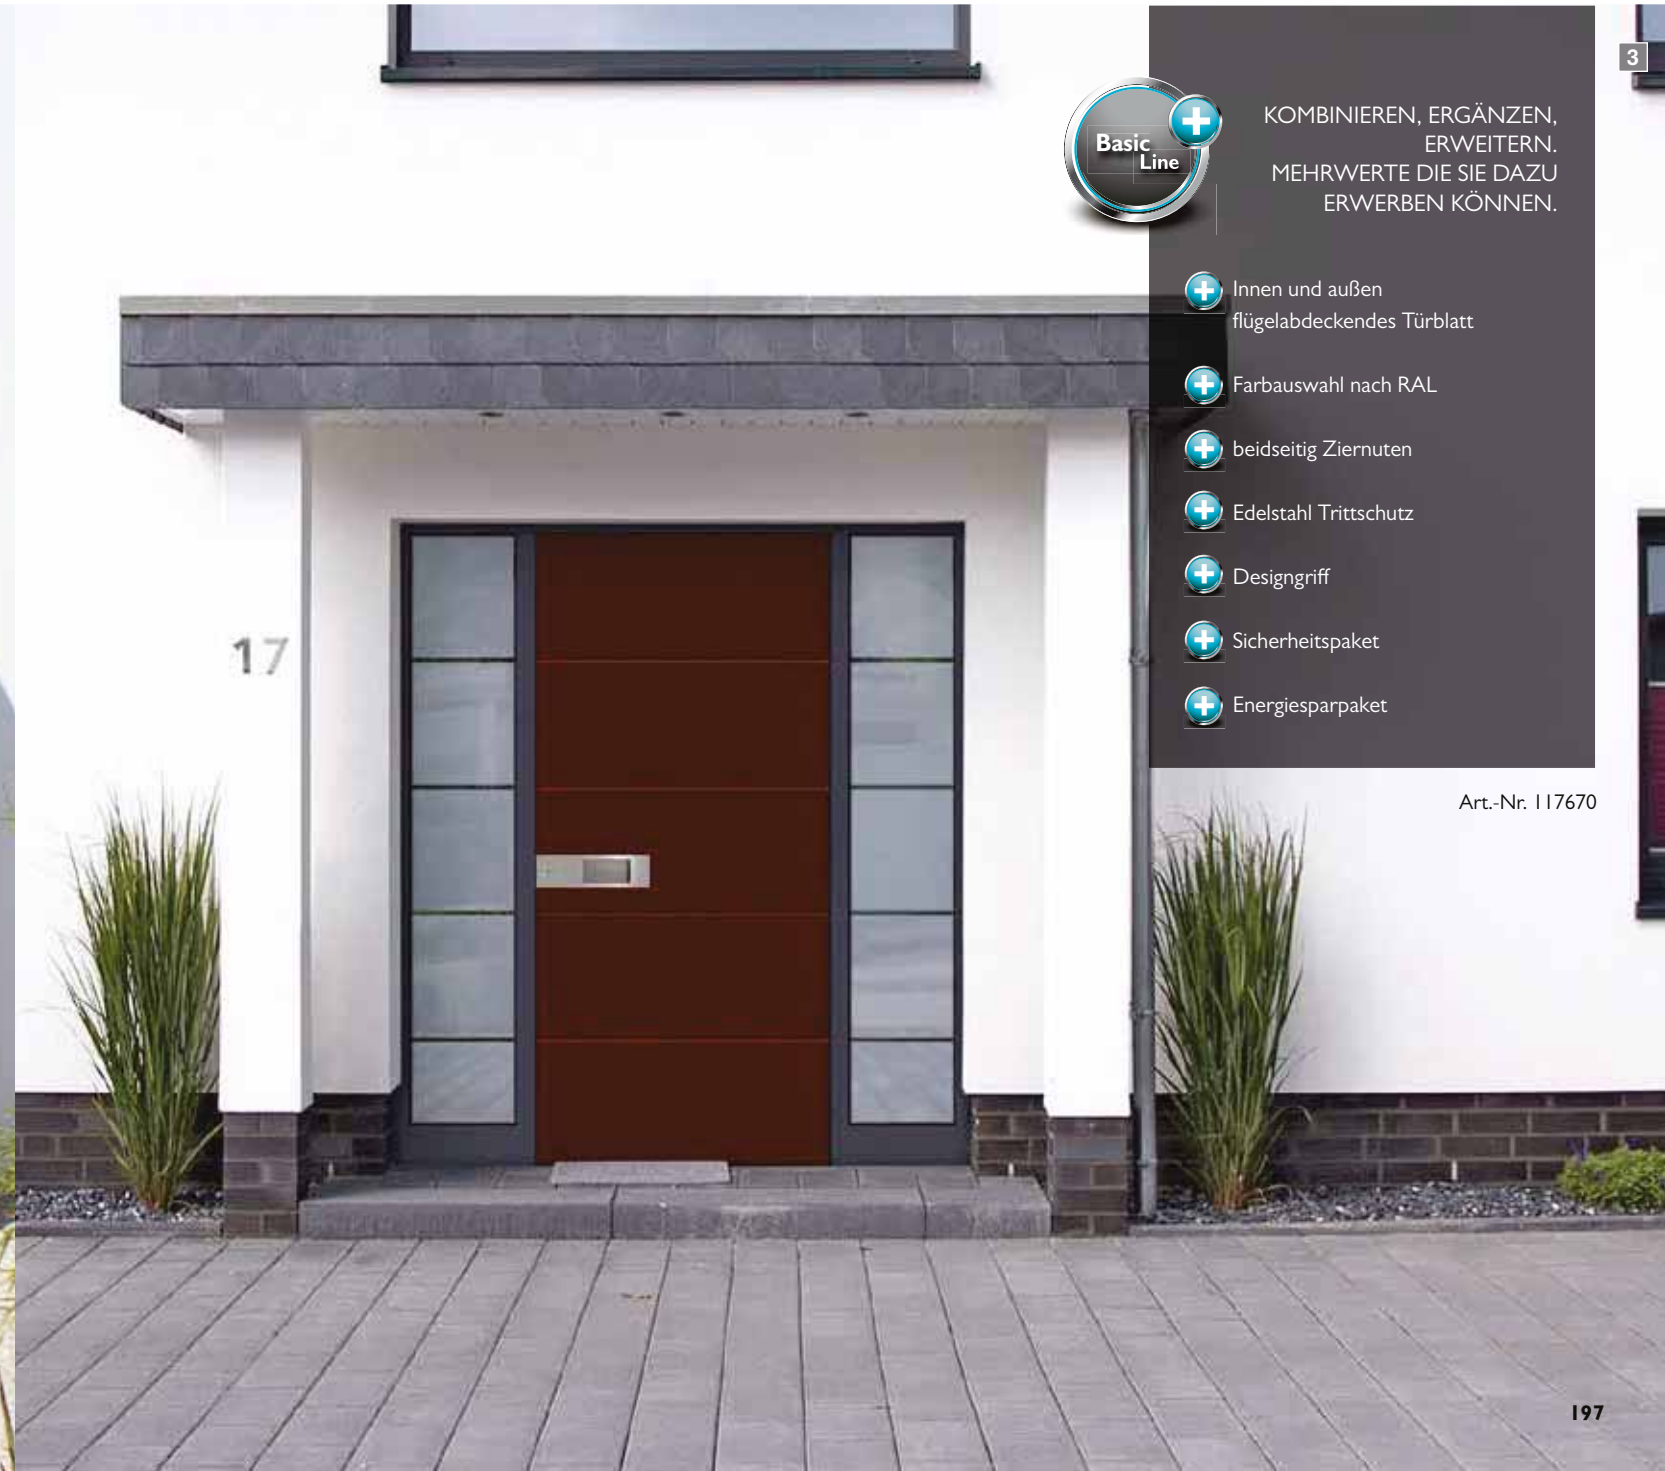

3

KOMBINIEREN, ERGÄNZEN, ERWEITERN. MEHRWERTE DIE SIE DAZU ERWERBEN KÖNNEN.

- **+** Innen und außen flügelabdeckendes Türblatt
- **+** Farbauswahl nach RAL
- **+** beidseitig Ziernuten
- **+** Edelstahl Trittschutz
- **+** Designgriff
- **+** Sicherheitspaket
- **+** Energiesparpaket

Art.-Nr. 117670