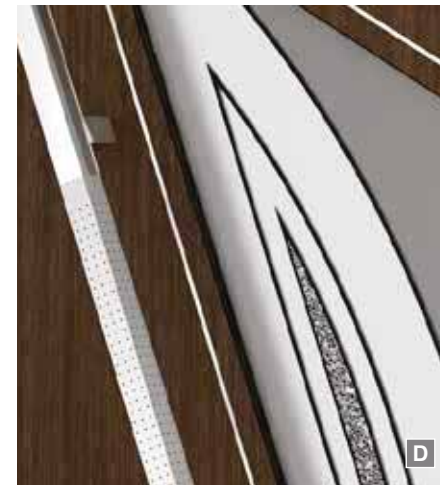

Alphax

1 Alphax 2 PG9

flügelabdeckendes Türblatt, außen matte Lisenen aus Edelstahl, innen Ziernuten, Glas „Arzberg“, Klarglas mit Teilmattierung, Seitenteil Glas „Bonn“, vollflächige Mattierung, Griff Jenny 800 mm, Edelstahl

2 Alphax 2 PG12

flügelabdeckendes Türblatt, außen in Holzdekor, außen polierte Lisenen aus Edelstahl, innen Ziernuten, Designglas „Altamira“, Klarglas mit Teilmattierung in zwei unterschiedlich starken Mattierungsstufen und Glasapplikation, Griff Pageno 1000 mm, Edelstahl poliert und matt

3 Alphax 2 PG9

flügelabdeckendes Türblatt, außen matte Lisenen aus Edelstahl, innen Ziernuten, Glas „Arzberg“, Klarglas mit Teilmattierung, Innendrücker, Edelstahl matt

D polierte Lisenen aus Edelstahl, Designglas „Altamira“, Griff Pageno 1000 mm

Das Perfect-Line Paket enthält:

- außen flügelabdeckendes Türblatt ✓
- Farbauswahl nach RAL ✓
- Edelstahllisenen außen, Ziernuten innen ✓
- vielfältige Glasvarianten ✓
- 3-fach Verglasung 0,7 Ug-Wert ✓

Zusätzlich zu erwerben:

- beidseitig flügelabdeckendes Türblatt
- Holz- und Dekoroberflächen
- einzelne Felder in RAL o. Holzdekor
- individuelle Sicherheitsausstattungen
- innen Lisenen statt Ziernuten
- Designgriff