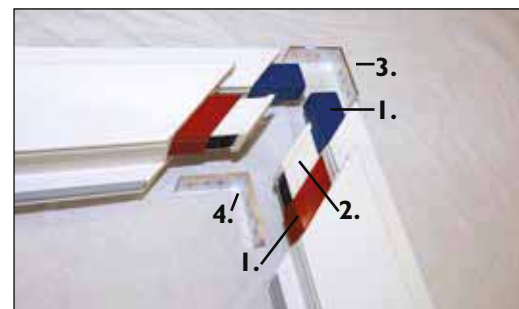

Kunststoff-Haustüren

hohe Stabilität durch:

- 1. Plus → großvolumige Stahlverstärkungen
- 2. Plus → PVC-Schweißverbinder im Flügel

Exklusiv bei DeKa

zur zusätzlichen Aussteifung der Eckverbindungen:

- 3. Plus → Metallwinkel am Rahmen außen
- 4. Plus → Metallwinkel im Flügel innen

Vorteile eines flügelabdeckenden Türblattes

- 5. Plus → Alu-Deckschicht 2,5 mm stark vollflächig außen und/oder innen auf den Flügel geklebt
- 6. Plus → zusätzlich Aussteifung zwischen Flügel und Füllung durch umlaufendes Ausschäumen
- 7. Plus → Mechanische Sicherung (Griff und Rosette werden durch die Füllung im Stahlkern verankert)