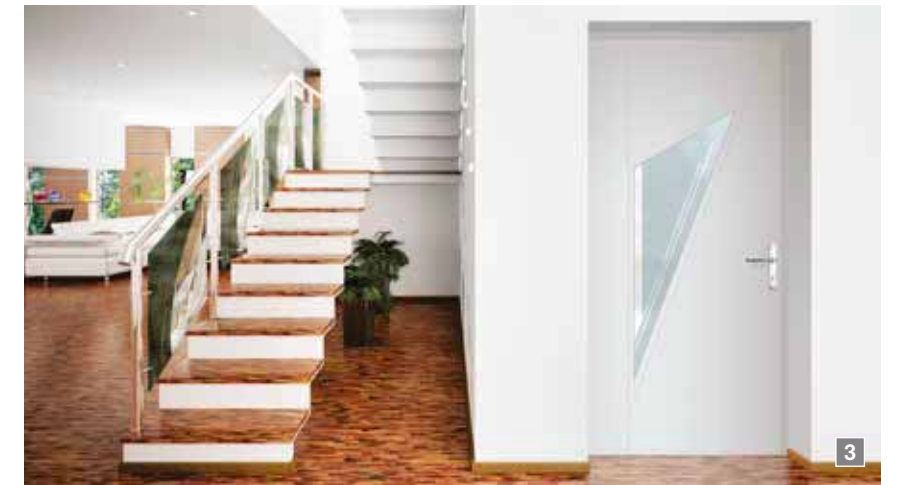

Alphax

1 Alphax 2 PG9

flügelabdeckendes Türblatt, außen matte Lisenen aus Edelstahl, innen Ziernuten, Glas „Arzberg“, Klarglas mit Teilmattierung, Seitenteil Glas „Bonn“, vollflächige Mattierung, Griff Jenny 800 mm, Edelstahl

2 Alphax 2 PG12

flügelabdeckendes Türblatt, außen in Holzdekor, außen polierte Lisenen aus Edelstahl, innen Ziernuten, Designglas „Altamira“, Klarglas mit Teilmattierung in zwei unterschiedlich starken Mattierungsstufen und Glasapplikation, Griff Pageno 1000 mm, Edelstahl poliert und matt

3 Alphax 2 PG9

flügelabdeckendes Türblatt, außen matte Lisenen aus Edelstahl, innen Ziernuten, Glas „Arzberg“, Klarglas mit Teilmattierung, Innendrücker, Edelstahl matt

D polierte Lisenen aus Edelstahl, Designglas „Altamira“, Griff Pageno 1000 mm

Das Perfect-Line Paket enthält:

- außen flügelabdeckendes Türblatt ✓
- Farbauswahl nach RAL ✓
- Edelstahllisenen außen, Ziernuten innen ✓
- vielfältige Glasvarianten ✓
- 3-fach Verglasung 0,7 Ug-Wert ✓

Zusätzlich zu erwerben:

- beidseitig flügelabdeckendes Türblatt
- Holz- und Dekoroberflächen
- einzelne Felder in RAL o. Holzdekor
- individuelle Sicherheitsausstattungen
- innen Lisenen statt Ziernuten
- Designgriff