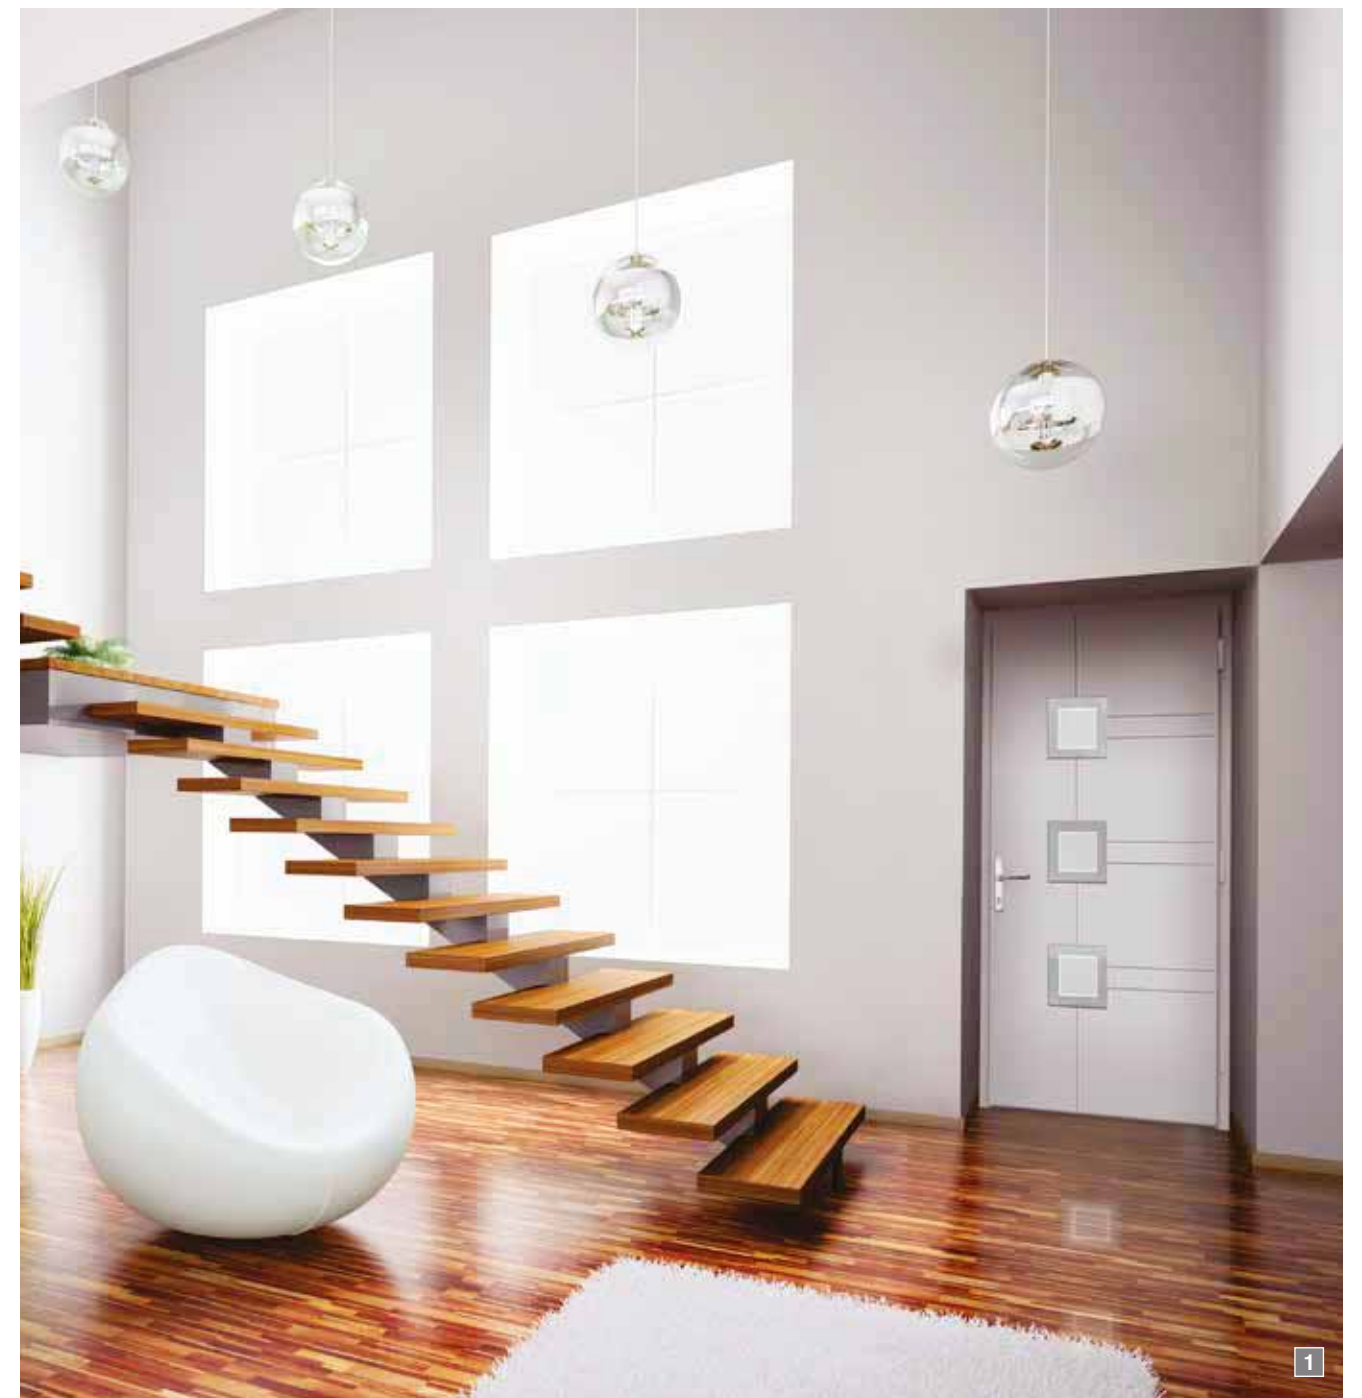

Das Perfect-Line Paket enthält:

- außen flügelabdeckendes Türblatt ✓
- Farbauswahl nach RAL ✓
- Edelstahlisenen außen, Ziernuten innen ✓
- vielfältige Glasvarianten ✓
- 3-fach Verglasung 0,7 Ug-Wert ✓

Zusätzlich zu erwerben:

- beidseitig flügelabdeckendes Türblatt
- Holz- und Dekoroberflächen
- einzelne Felder in RAL o. Holzdekor
- individuelle Sicherheitsausstattungen
- innen Lisenen statt Ziernuten
- Designgriff