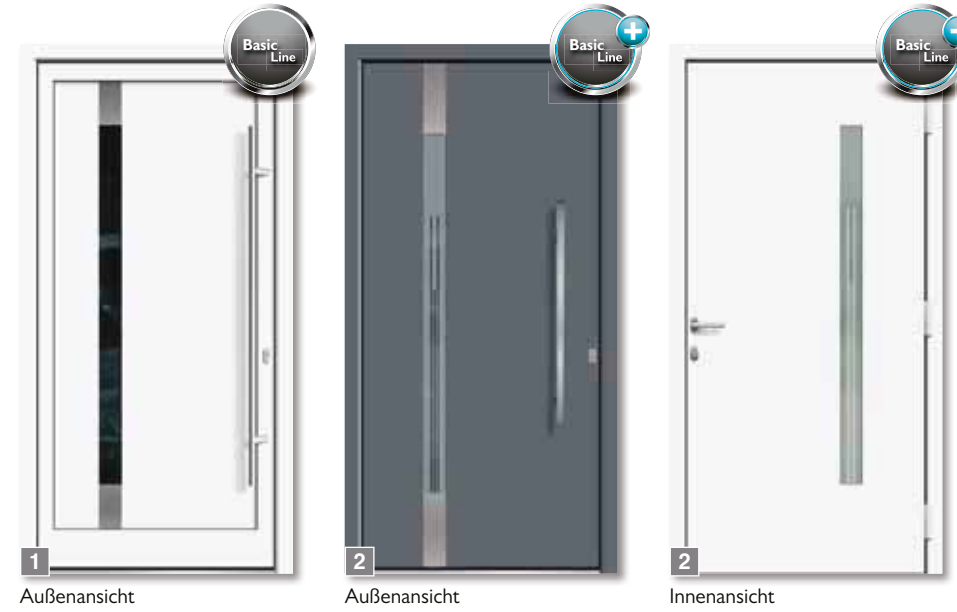

Neptun 2

- **1** in den Türflügel eingesetztes Türblatt, außen Applikationen aus Edelstahl, innen ohne Applikationen, Klarglas, PG2, Griff Merkur, Edelstahl matt
- **2** beidseitig flügelabdeckendes Türblatt, außen Applikationen aus Edelstahl, innen ohne Applikationen, Glas „Mykonos“, Klarglas mit Teilmattierung, PG4, Griff Stripe / Innendrücker, Edelstahl matt
- **3** flügelabdeckendes Türblatt, außen Applikationen aus Edelstahl, innen ohne Applikationen, Glas „Bonn“, vollflächige Mattierung, PG2, Seitenteil Neptun, Glas „Bonn“, vollflächige Mattierung, Griff Meru, Jatobaholz / Edelstahl matt

3

KOMBINIEREN, ERGÄNZEN, ERWEITERN. MEHRWERTE DIE SIE DAZU ERWERBEN KÖNNEN.

- **+** Innen und außen flügelabdeckendes Türblatt
- **+** Farbauswahl nach RAL
- **+** Holz- und Dekoroberflächen
- **+** vielfältige Glasvarianten
- **+** Edelstahl Trittschutz
- **+** Designgriff
- **+** Sicherheitspaket
- **+** Energiesparpaket