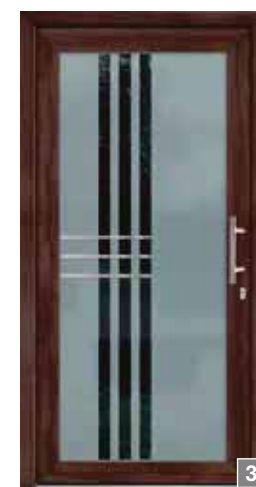

3

Firebird

PG3 Firebird 1

3-fach Verglasung mit innenliegender Teilmattierung und matten Edelstahlstreifen, Seitenteil Fantasy, 3-fach Verglasung mit innenliegender Teilmattierung und matten Edelstahlstreifen, Griff Pagano 1000 mm, Edelstahl poliert und matt

PG3 Firebird 2

3-fach Verglasung mit innenliegender Teilmattierung und matten Edelstahlstreifen, Seitenteil Fantasy, 3-fach Verglasung mit innenliegender Teilmattierung und matten Edelstahlstreifen, Griff Merkur 1600 mm, Edelstahl matt

PG3 Firebird 3

3-fach Verglasung mit innenliegender Teilmattierung und matten Edelstahlstreifen, Griff Maiko, Edelstahl matt
Klarglas mit innenliegender Teilmattierung und matten Edelstahlstreifen D