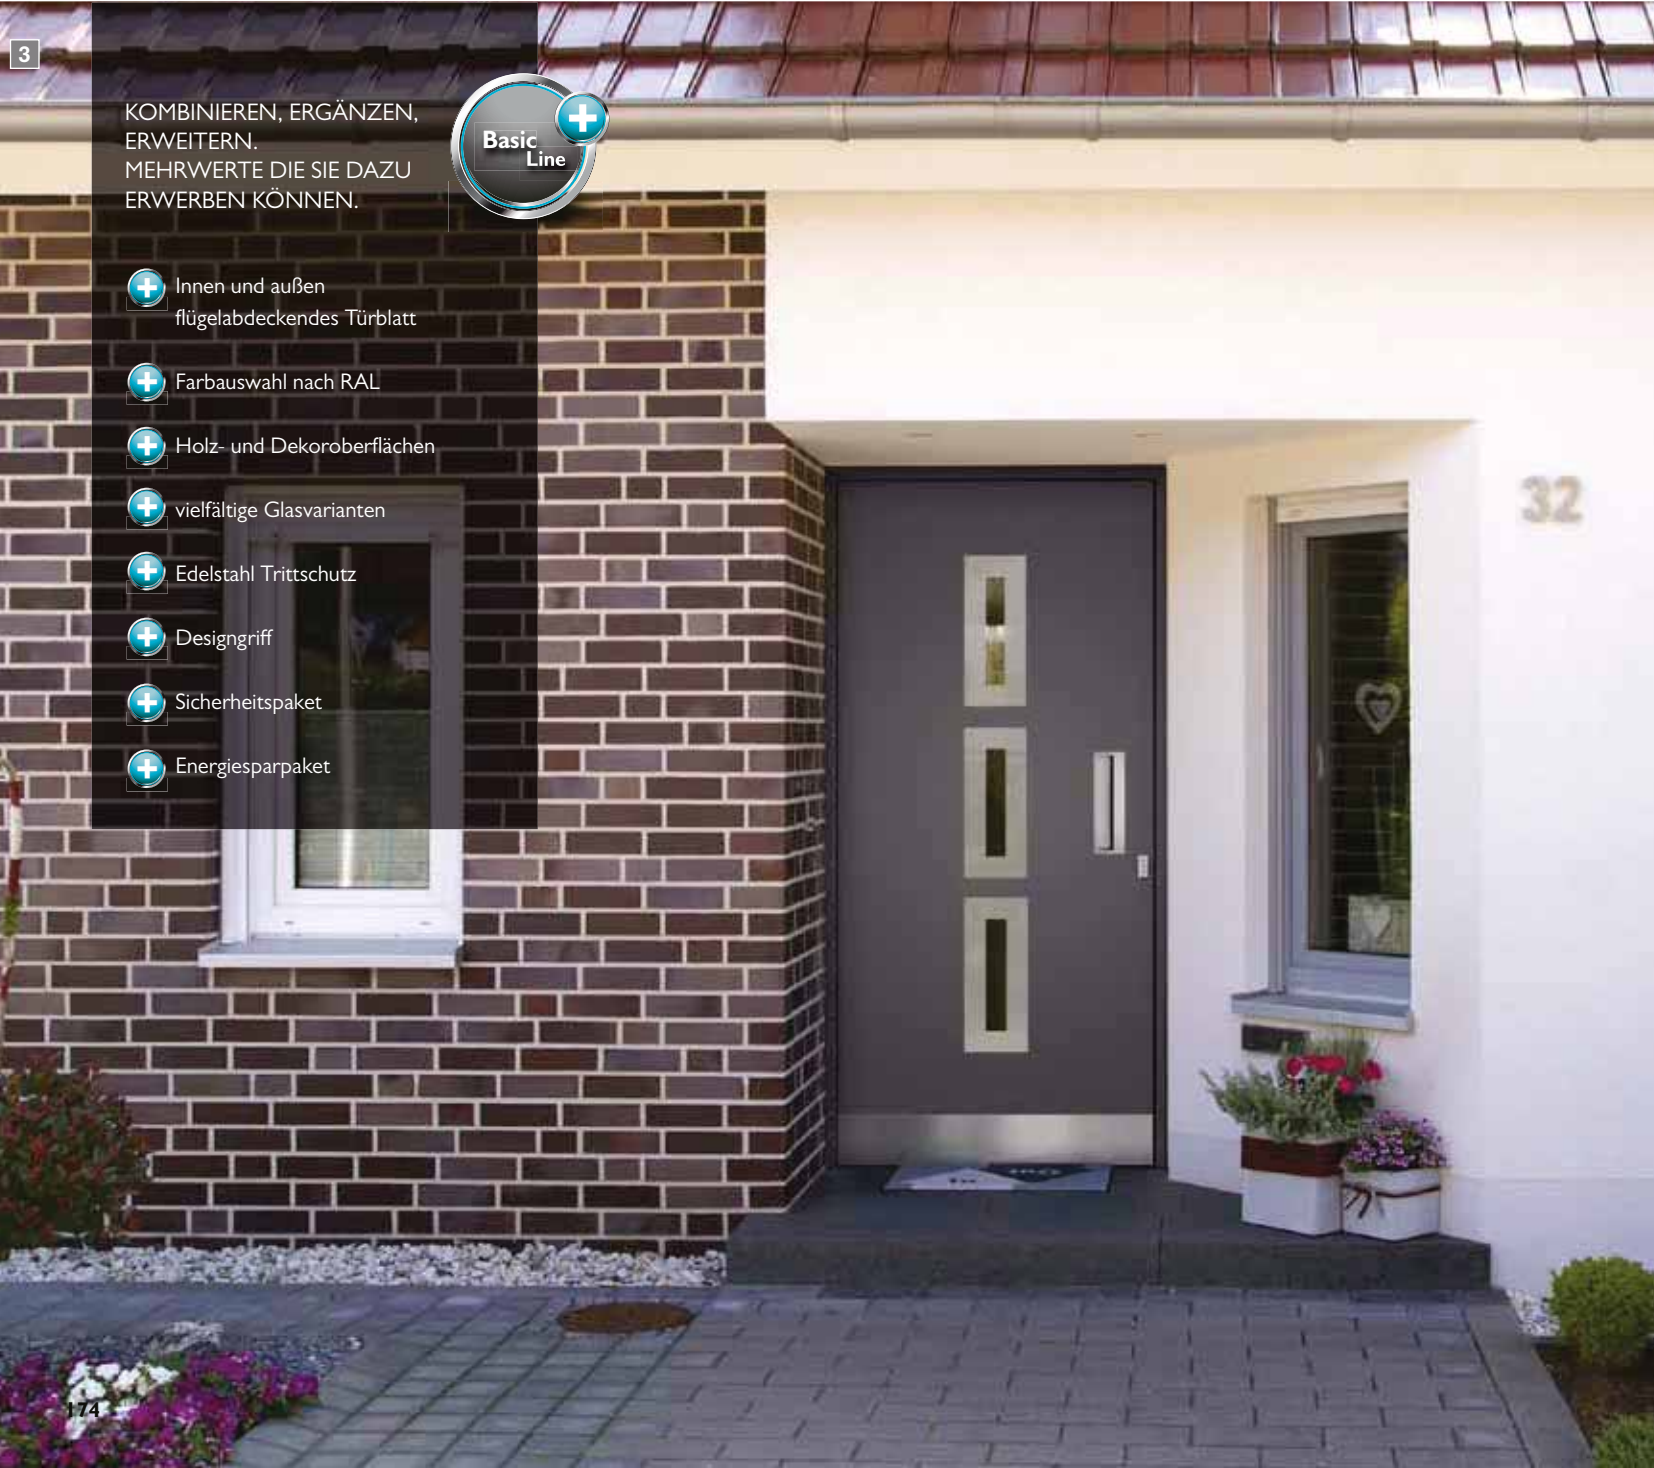

1 Außenansicht

2 Außenansicht

2 Innenansicht

3
KOMBINIEREN, ERGÄNZEN, ERWEITERN. MEHRWERTE DIE SIE DAZU ERWERBEN KÖNNEN.

- + Innen und außen flügelabdeckendes Türblatt
- + Farbauswahl nach RAL
- + Holz- und Dekoroberflächen
- + vielfältige Glasvarianten
- + Edelstahl Trittschutz
- + Designgriff
- + Sicherheitspaket
- + Energiesparpaket