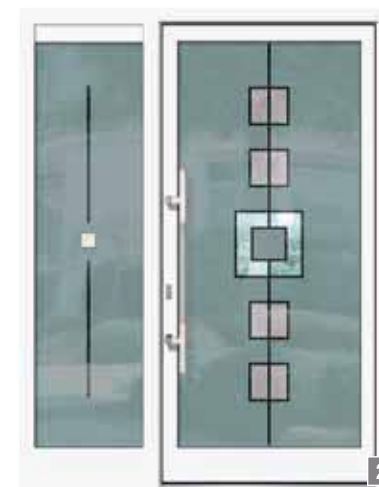

Daylight

1 Daylight PG3

3-fach Verglasung mit innenliegender Teilmattierung in zwei unterschiedlich starken Mattierungsstufen, mattem Rillenschliff und Facettensteinen, Seitenteil Buddy Holly, 3-fach Verglasung mit innenliegender Mattierung in zwei unterschiedlich starken Mattierungsstufen und mattem Rillenschliff, Griff Maike, Edelstahl matt

2 Daylight PG3

3-fach Verglasung mit innenliegender Teilmattierung in zwei unterschiedlich starken Mattierungsstufen, mattem Rillenschliff und Facettensteinen, Griff Stella, Edelstahl poliert und matt

D Klarglas mit innenliegender Teilmattierung in zwei unterschiedlich starken Mattierungsstufen, mattem Rillenschliff und Facettensteinen

Supreme

PG5 Supreme 1

3-fach Verglasung mit innenliegender Teilmattierung, polierten und matten Edelstahl-Applikationen, Seitenteil Dream, 3-fach Verglasung mit innenliegender, vollflächiger Mattierung, Griff Impression 1000 mm, Carbon / Edelstahl poliert

PG5 Supreme 2

3-fach Verglasung mit innenliegender Teilmattierung, polierten und matten Edelstahl-Applikationen, Seitenteil Summertime, 3-fach Verglasung mit innenliegender Teilmattierung und matter Edelstahl-Applikation, Griff Pagano 1000 mm, Edelstahl poliert und matt

Klarglas mit innenliegender Teilmattierung und **D** polierten Edelstahl-Applikationen