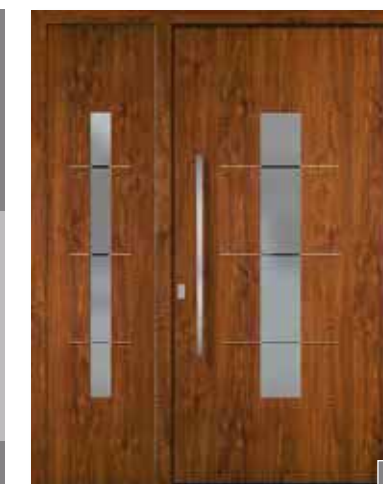

Brego

PG8 Brego 2 1

flügelabdeckendes Türblatt, außen matte Lisenen aus Edelstahl, innen Ziernuten, Glas „Bamako“, Klarglas mit Teilmattierung, Seitenteil Glas „Aurich“, Klarglas mit Teilmattierung, Griff Magic 1400 mm, Edelstahl matt

PG12 Brego 2 2

flügelabdeckendes Türblatt, außen matte Lisenen aus Edelstahl, innen Ziernuten, Designglas „Binz“, Klarglas mit Teilmattierung in zwei unterschiedlich starken Mattierungsstufen und schwarzen Glasapplikationen, Edelstahl Trittschutz, Griff Jenny 500 mm, Edelstahl matt

PG8 Brego 2 3

flügelabdeckendes Türblatt, außen in Holzdekor, außen matte Lisenen aus Edelstahl, innen Ziernuten, Glas „Bamako“, Klarglas mit Teilmattierung, Seitenteil Brego, Glas „Bamako“, Klarglas mit Teilmattierung, Griff Stripe, Edelstahl matt