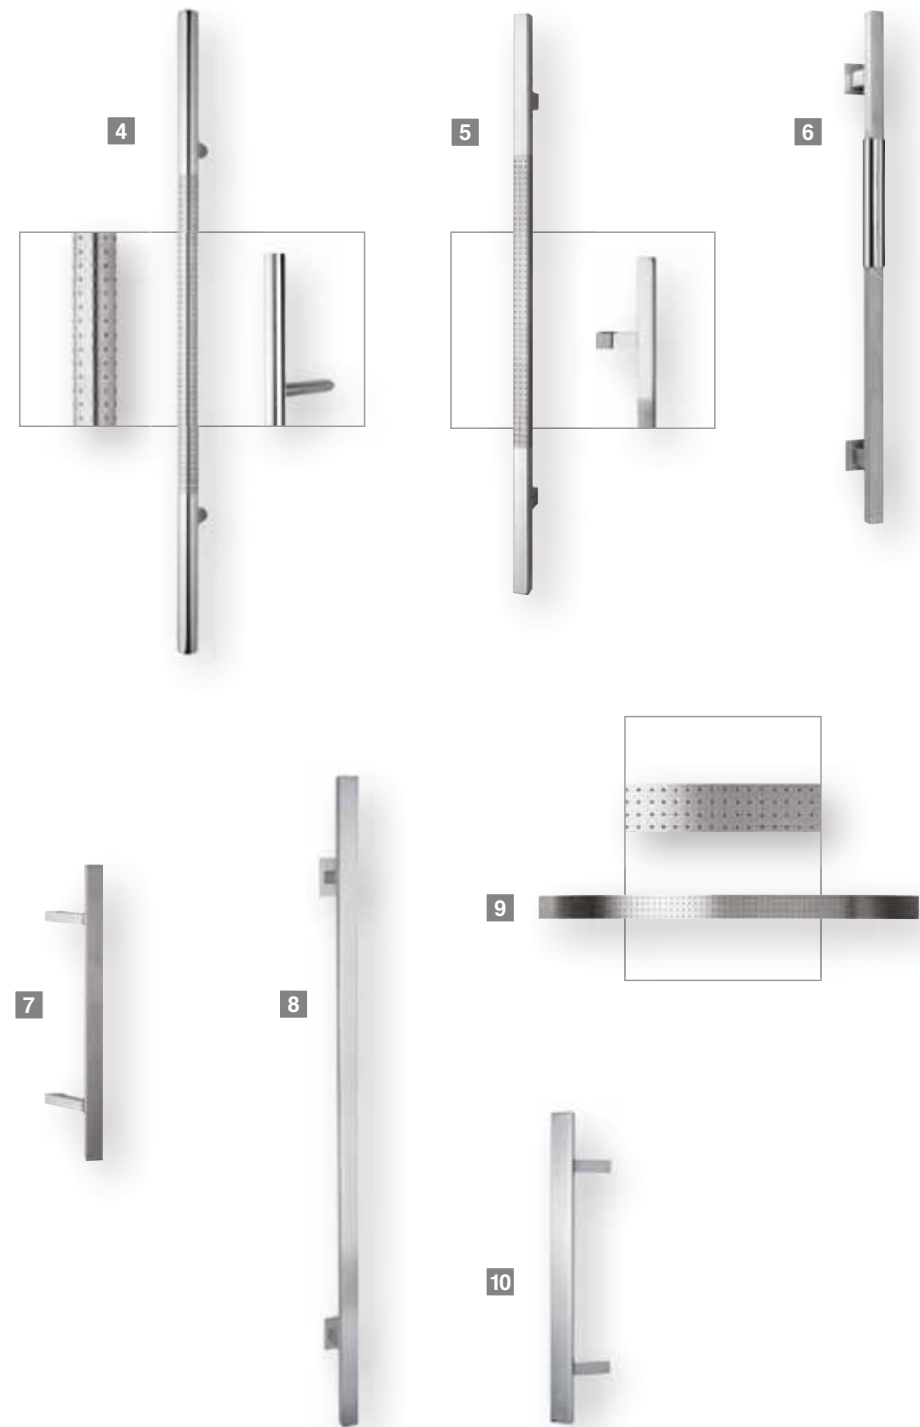

Eternal 10

Edelstahl matt
B 98 mm x H 535 mm