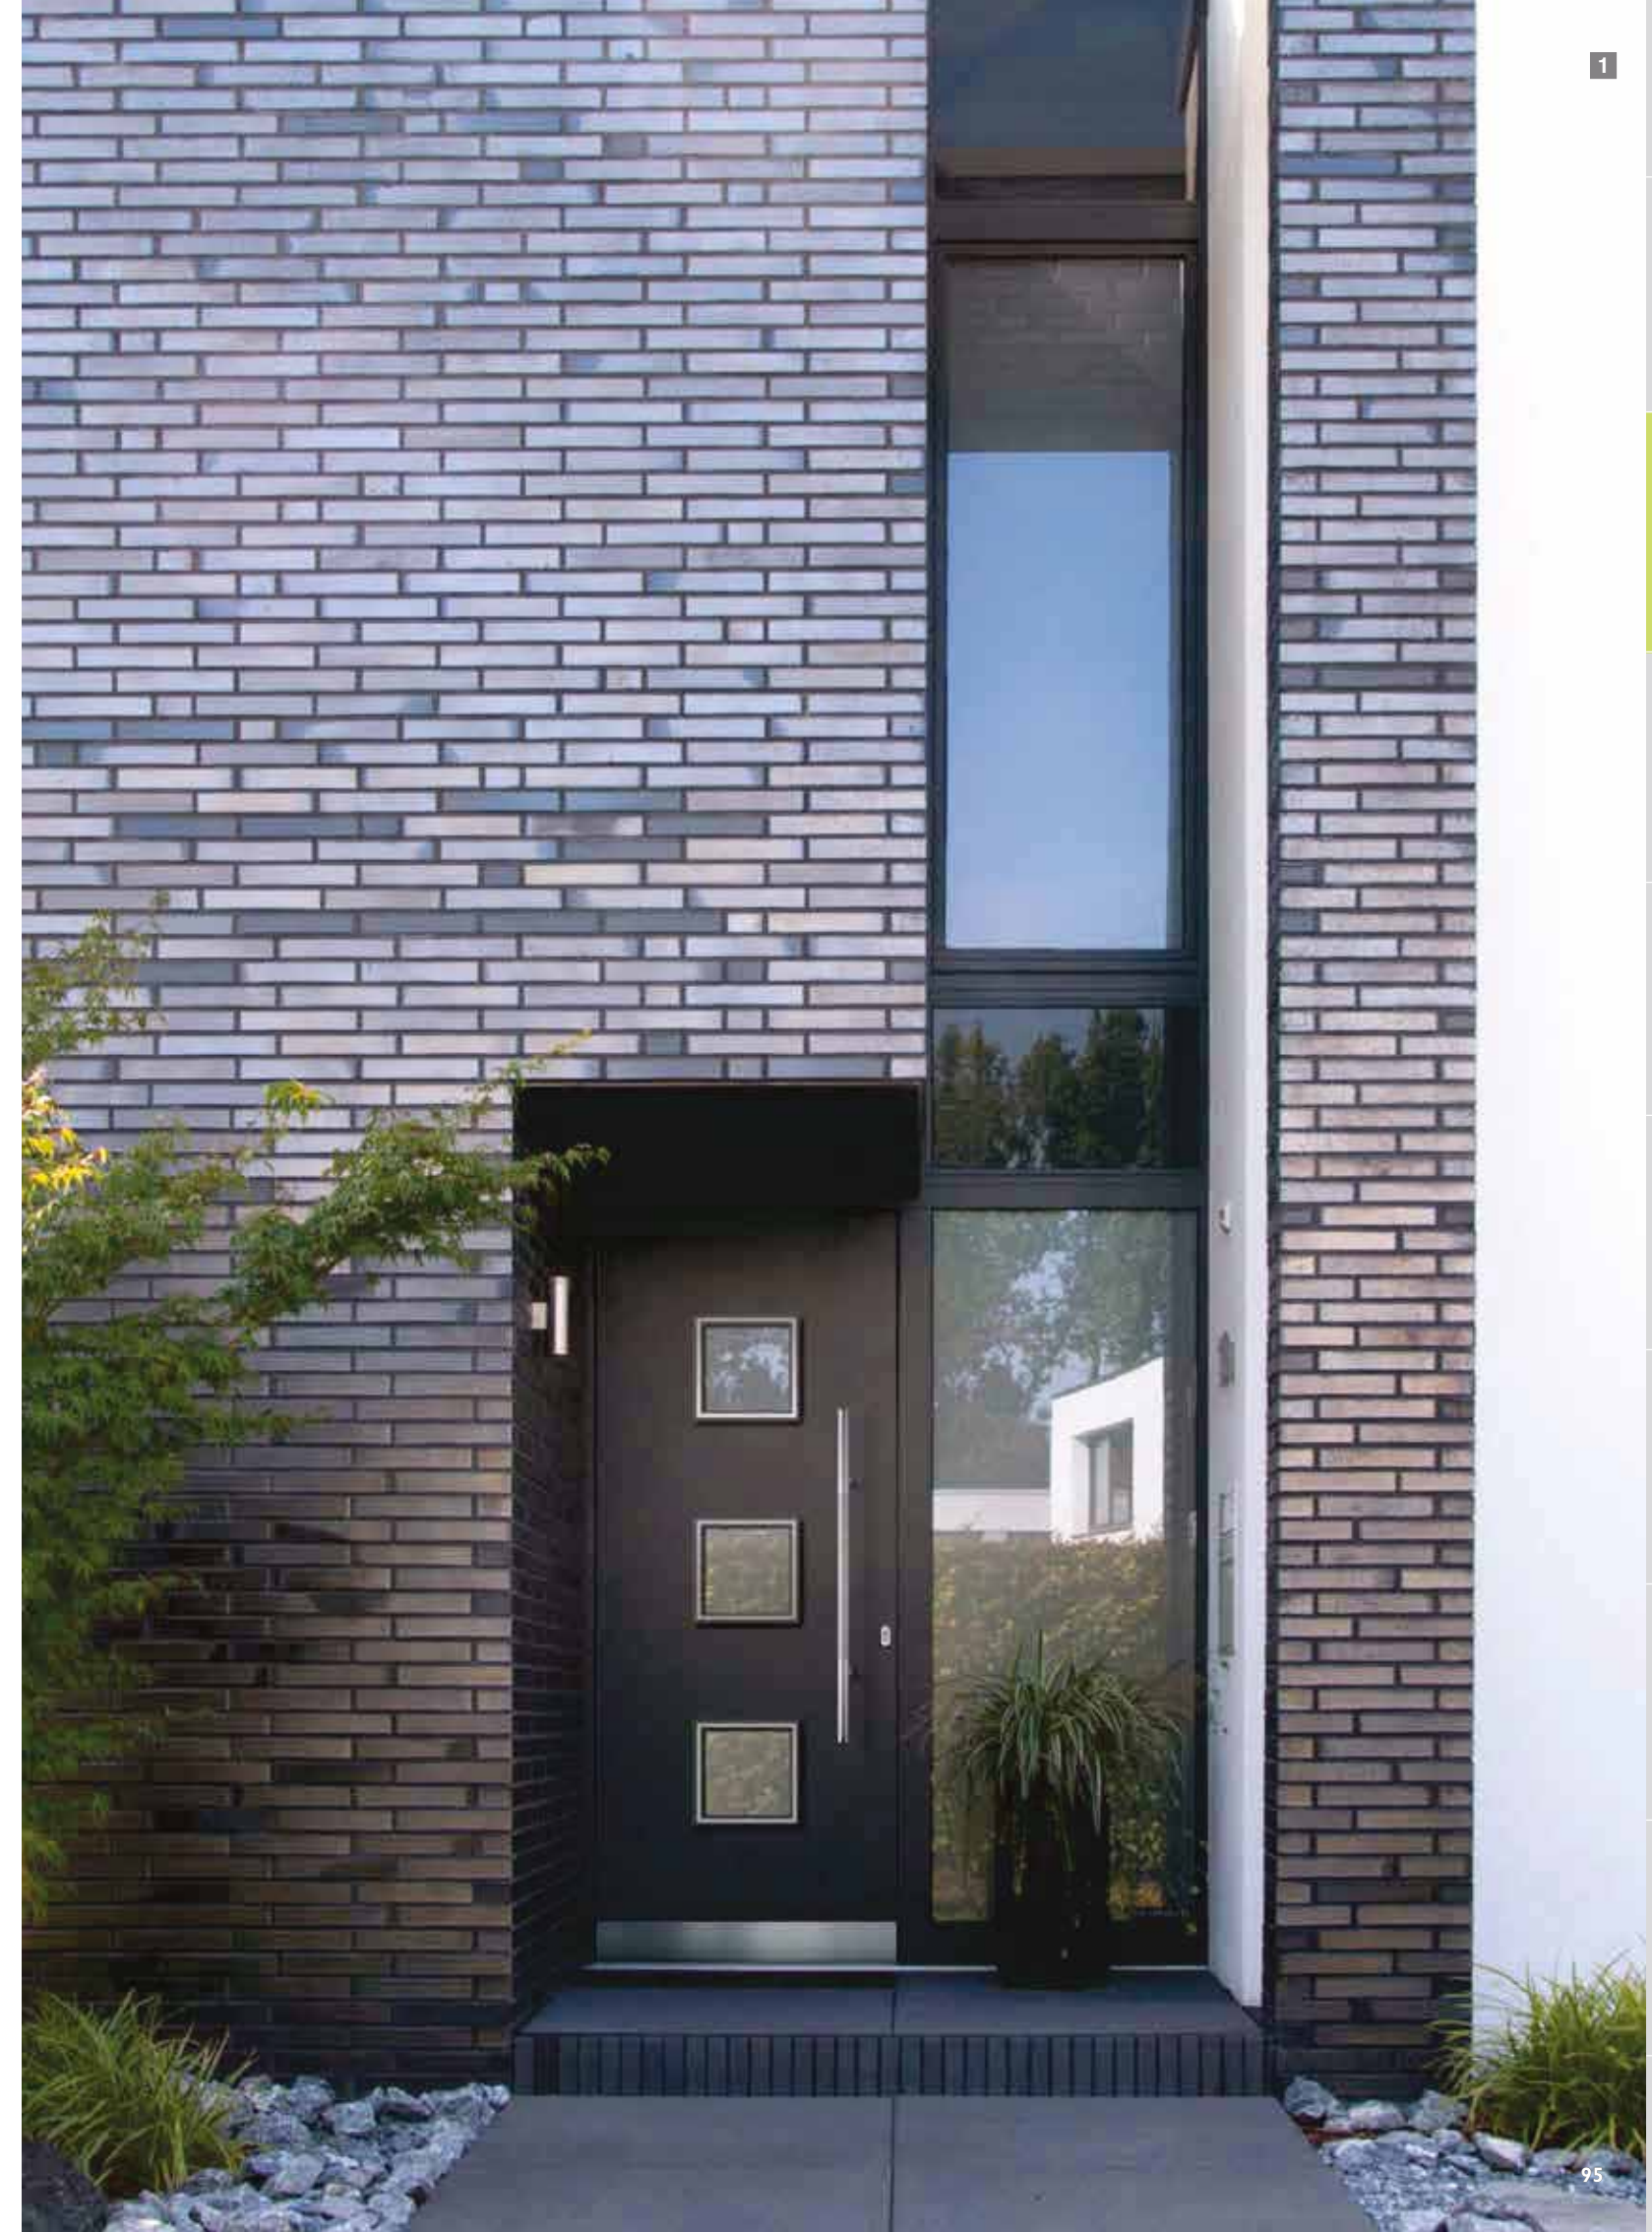

Wega

1 Wega 2 E PG6

flügelabdeckendes Türblatt, außen Ornamentrahmen mit Applikationen aus Edelstahl, innen Ornamentrahmen ohne Applikationen, Glas „Bonn“, vollflächige Mattierung, Edelstahl Trittschutz, Seitenteil Glas „Bonn“, vollflächige Mattierung, Griff Merle 1000 mm, Edelstahl poliert und matt

2 Wega 2 H PG7

flügelabdeckendes Türblatt, außen Ornamentrahmen mit Applikationen aus Thermo-Buchenholz, innen Ornamentrahmen ohne Applikationen, Glas „Berlin“, Klarglas mit Teilmattierung, Seitenteile Glas „Berlin“, Klarglas mit Teilmattierung, Griff Line, Edelstahl matt

3 Wega 2 PG7

flügelabdeckendes Türblatt, Glas „Antwerpen“, Klarglas mit Teilmattierung, Griff Nero, Edelstahl matt

Das Perfect-Line Paket enthält:

- außen flügelabdeckendes Türblatt ✓
- Farbauswahl nach RAL ✓
- außen drei Ornamentrahmen zur Auswahl s. S. 92 ✓
- vielfältige Glasvarianten ✓
- 3-fach Verglasung 0,7 Ug-Wert ✓

Zusätzlich zu erwerben:

- beidseitig flügelabdeckendes Türblatt
- Holz- und Dekoroberflächen
- individuelle Sicherheitsausstattungen
- Ornamentrahmen mit Applikationen innen
- Designgriff