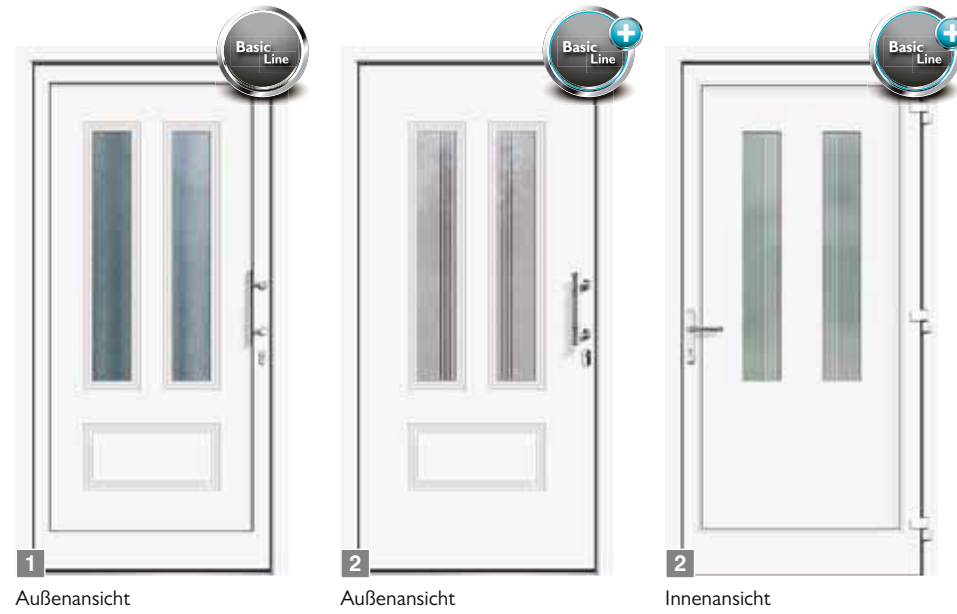

Terano I

- 1 in den Türflügel eingesetztes Türblatt, außen Ziernuten, innen ohne Ziernuten, Glas Chinchilla weiß, PG2, Griff Tilla, Edelstahl matt
- 2 außen flügelabdeckendes Türblatt, innen in den Türflügel eingesetztes Türblatt, außen Ziernuten, innen ohne Ziernuten, Glas „Tari“, Klarglas mit Teilmattierung, PG4, Griff Amelie, Chrom, Innendrücker, Edelstahl matt
- 3 flügelabdeckendes Türblatt, außen Ziernuten, innen ohne Ziernuten, Glas „Easton“, Klarglas mit Teilmattierung, PG4, Sockelprofil, Griff Danilo, Edelstahl poliert und matt