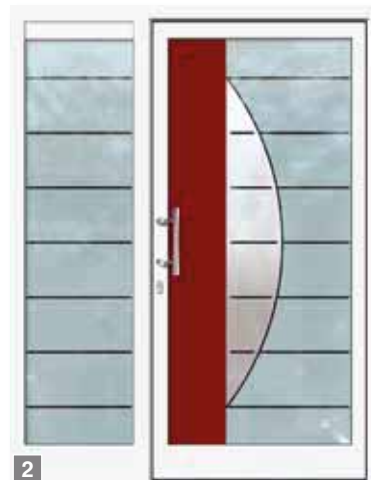

Waterwings