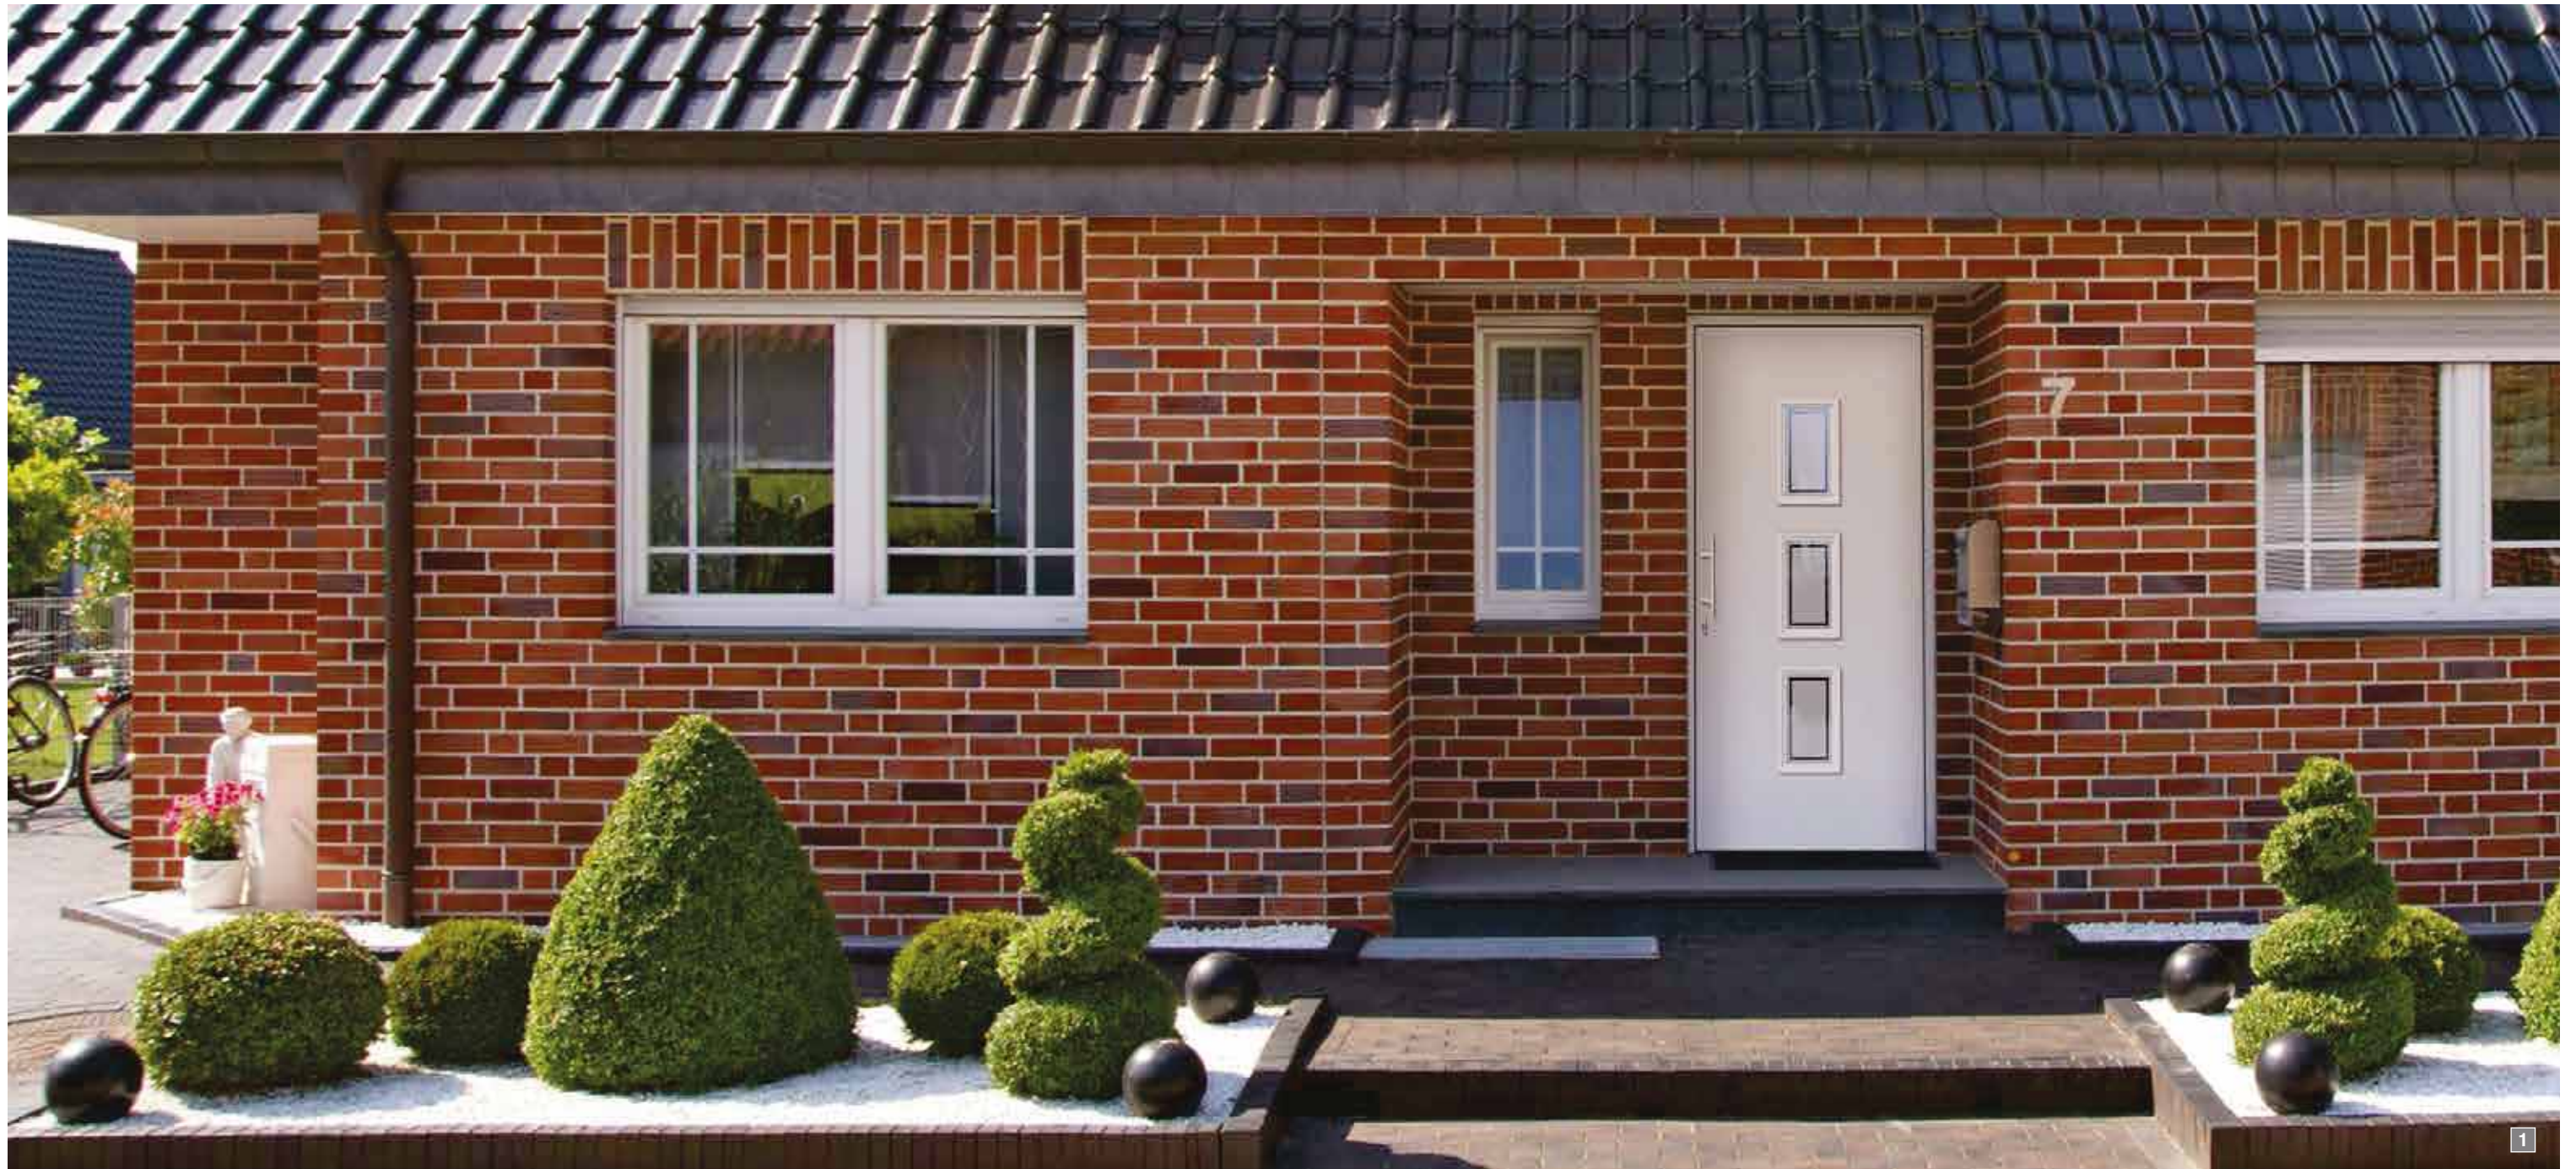

Tigol

1 Tigol 2 PG7
flügelabdeckendes Türblatt,
Glas „Antwerpen“, Klarglas mit Teilmattierung,
Griff Maike, Edelstahl matt

2 Tigol 2 E PG7
flügelabdeckendes Türblatt, in Holzdekor,
außen Ornamentrahmen mit Applikationen aus Edelstahl,
innen Ornamentrahmen ohne Applikationen,
Glas „Havanna“, Klarglas mit Teilmattierung,
Griff Lindon 800 mm, Edelstahl matt

D Ornamentrahmen mit Applikationen aus Edelstahl, Glas „Havanna“