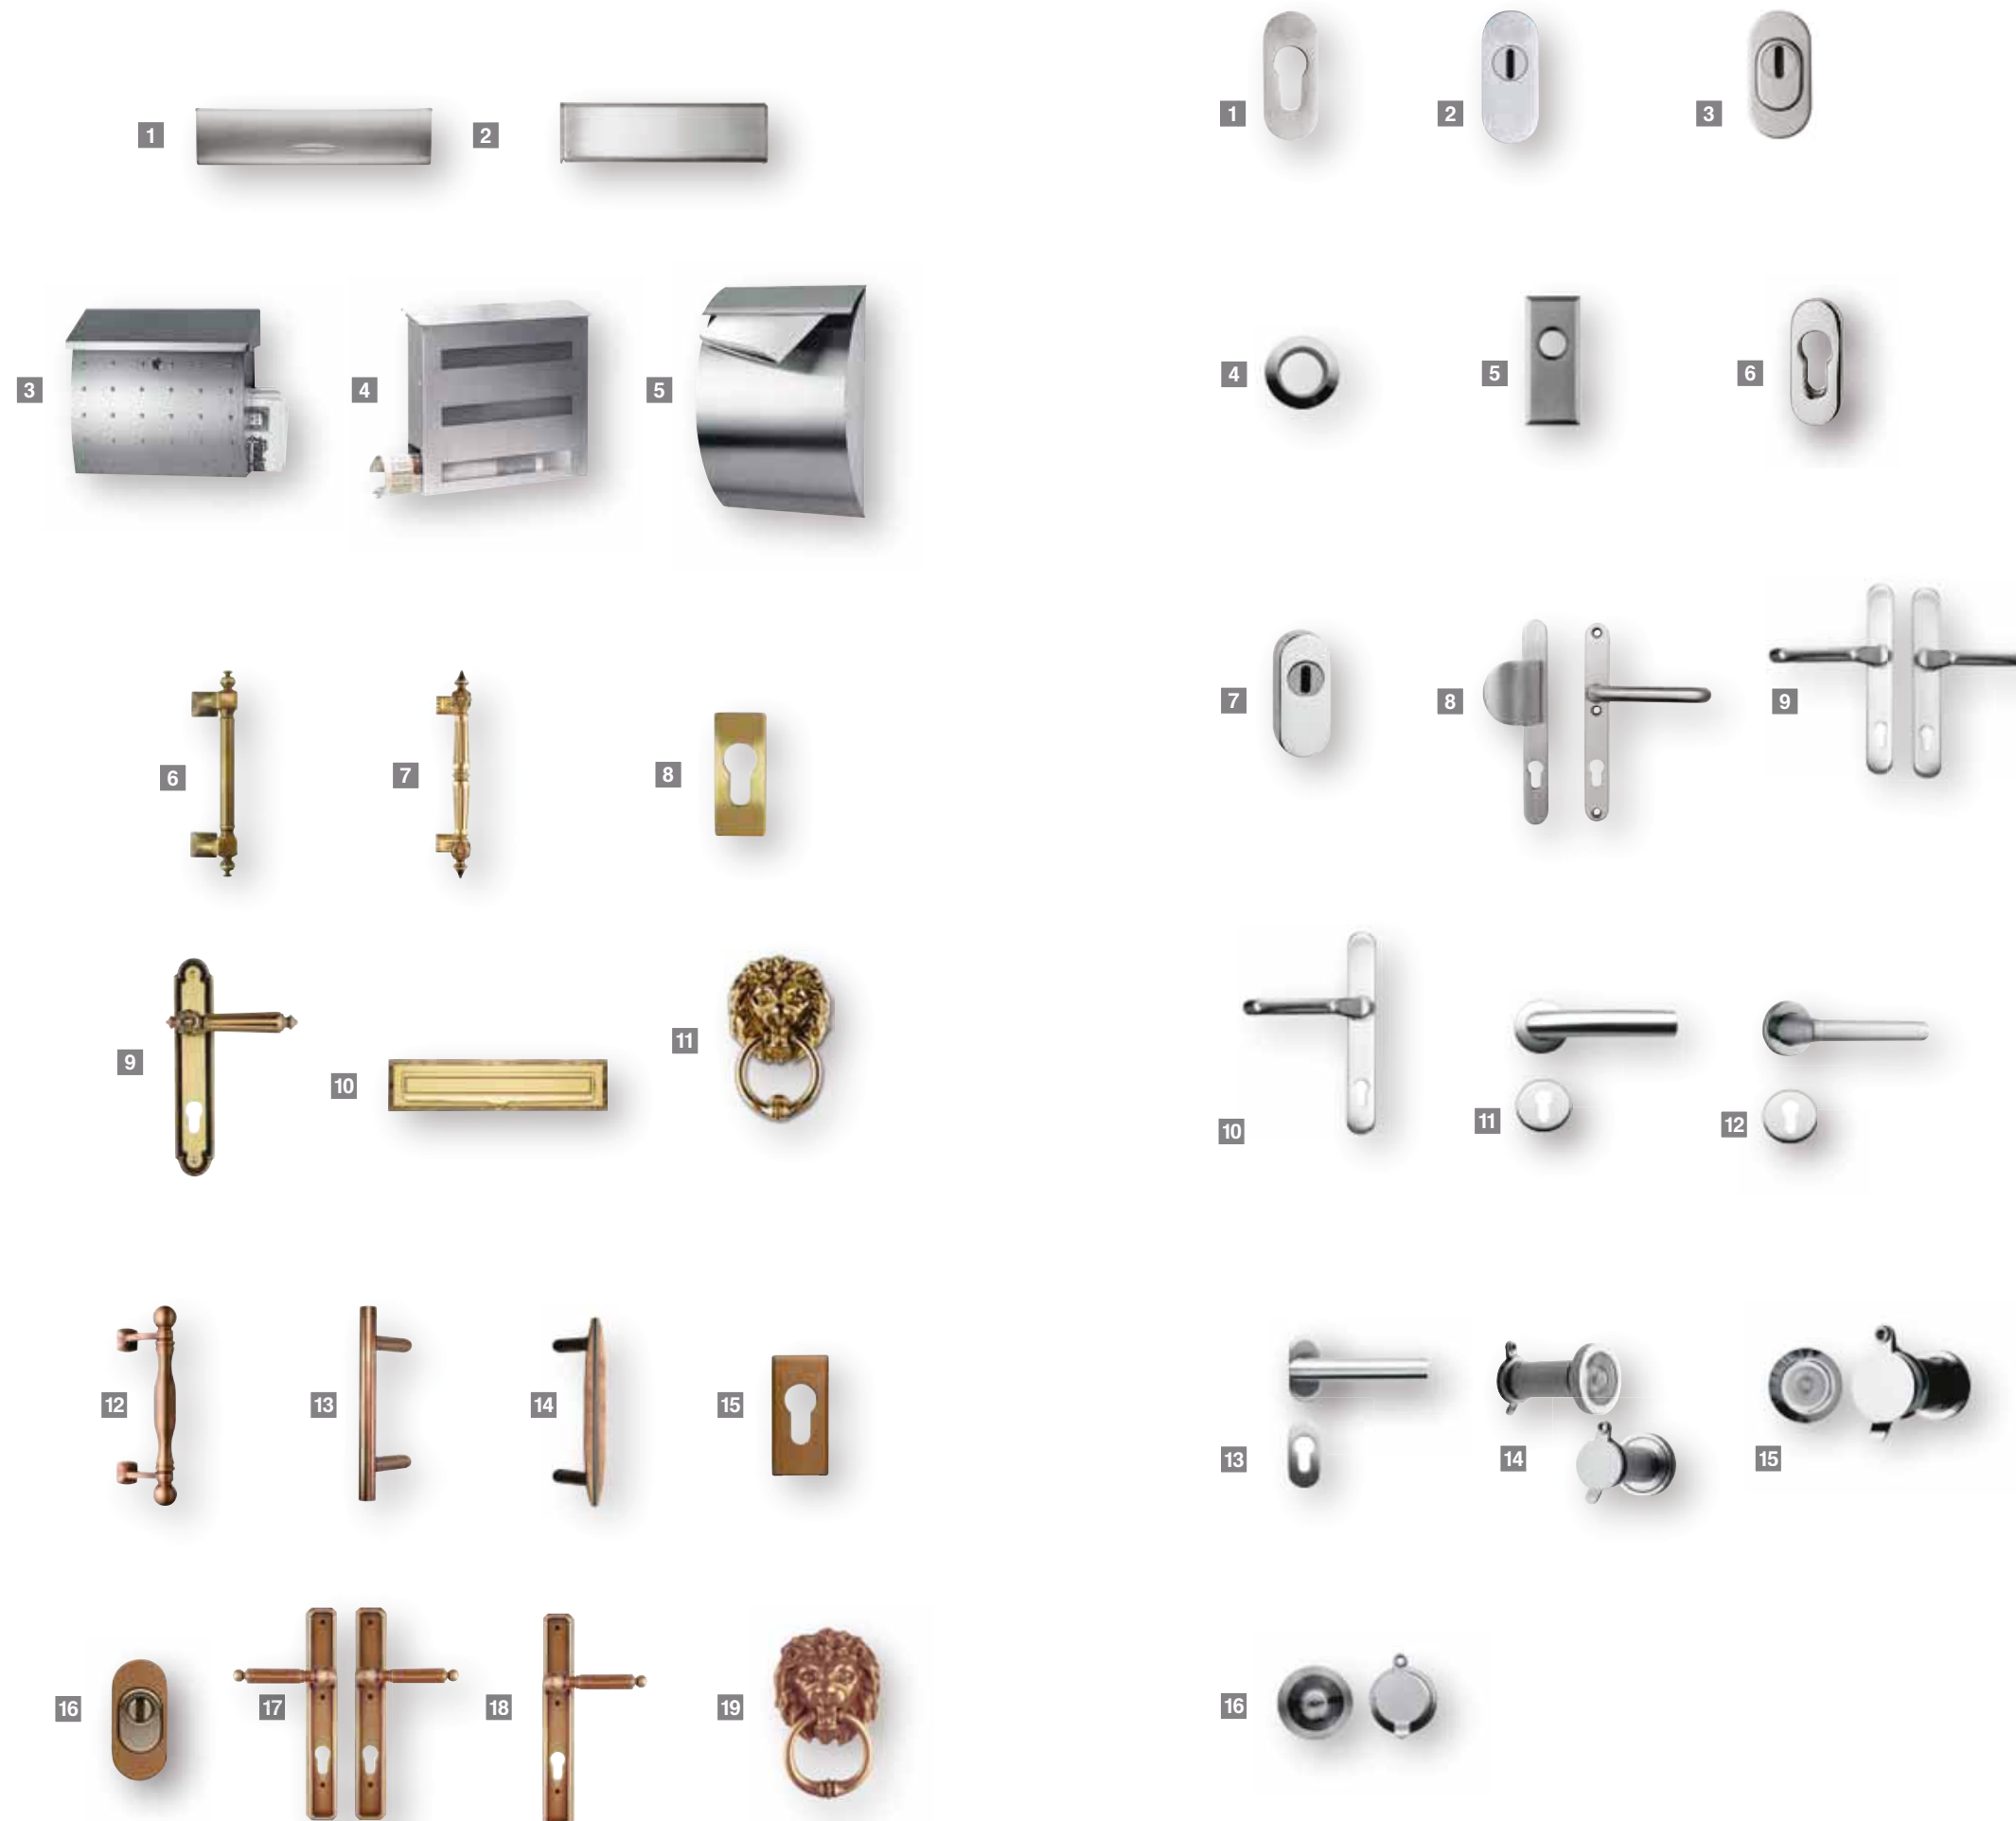

Briefklappe Gerda 1

Edelstahl matt, B 346 mm x H 85 mm

Briefklappe Tilla 2

Edelstahl matt, B 275 mm x H 82 mm

Briefkasten Aida 3

Edelstahl matt mit separatem Zeitungsfach
B 395 mm x H 330 mm x T 150 mm

Briefkasten Lindon 4

Edelstahl matt / Acrylglas
mit separatem Zeitungsfach
B 400 mm x H 375 mm x T 130 mm

Briefkasten Roxy 5

Edelstahl matt
B 320 mm x H 470 mm x T 130 mm

Lena 6

Messing brüniert, bedingt wetterbeständig
B 80 mm x H 295 mm

Ulla 7

Messing brüniert, bedingt wetterbeständig
B 65 mm x H 295 mm

PZ-Sicherheitsrosette 8

Messing brüniert, bedingt wetterbeständig
B 30 mm x H 70 mm, Stärke 10 mm
Art.-Nr. 1014

Innendrücker 9

Messing brüniert, bedingt wetterbeständig
B 45/135 mm x H 240 mm, Stärke 10 mm
Art.-Nr. 1011

Briefklappe Monika 10

Messing brüniert, bedingt wetterbeständig
B 310 mm x H 75 mm

Türklopfer Löwenkopf 11

Messing brüniert, bedingt wetterbeständig
B 105 mm x H 170 mm

Alegro, Bronzeguss 12

B 100 mm x H 330 mm

Laura, Bronzeguss 13

B 80 mm x H 330 mm

Marlene, Bronzeguss/Edelstahl 14

B 75 mm x H 280 mm

PZ-Sicherheitsrosette, Bronzeguss 15

B 32 x H 67, Stärke 10 mm
Art.-Nr. 1064

PZ-Sicherheitsrosette, Bronzeguss 16

mit Kernziehschutz
einstellbar von 8 - 14 mm
B 37 mm x H 78 mm, Stärke 16 mm
Art.-Nr. 1754

Drückergarnitur, Bronzeguss 17

(1056 + 1057)
B 40/120 mm x H 265 mm, Stärke 12 mm
Art.-Nr. 1055

Innendrücker Diagonale, Bronzeguss 18

B 40/120 mm x H 265 mm, Stärke 12 mm
Art.-Nr. 1057

Löwenkopf, Bronzeguss 19

B 105 mm x H 170 mm
Art.-Nr. 1250

1 PZ-Sicherheitsrosette

Edelstahl matt, B 33 mm x H 74 mm,
Stärke 10 mm, Art.-Nr. 1049

2 PZ-Sicherheitsrosette

mit Kernziehschutz
Edelstahl matt, B 33 mm x H 74 mm,
Stärke 12 mm, Art.-Nr. 1062

3 PZ-Sicherheitsrosette

Edelstahl matt mit Kernziehschutz
einstellbar von 8 - 15 mm
B 37 mm x H 74 mm, Stärke 14 mm
Art.-Nr. 1062-01

4 PZ-Ringrosette

Edelstahl matt, Ø 32 mm
Art.-Nr. 1610

5 PZ-Schutzrosette

Edelstahl matt, B 33 mm x H 79 mm,
Stärke 4 mm,
Art.-Nr. 1646
optional mit polierten Kanten
Art.-Nr. 1646-01

6 PZ-Sicherheitsrosette

Chrom, B 30 mm x H 70 mm, Stärke 10 mm
Art.-Nr. 1658

7 PZ-Sicherheitsrosette

Chrom mit Kernziehschutz,
B 30 mm x H 70 mm, Stärke 15 mm
Art.-Nr. 1659

8 Griffgarnitur Victoria

Außendrücker:
SKG, Edelstahl matt
B 32/65 mm x H 250 mm x T 60 mm
Innendrücker:
B 150 mm x H 250 mm x T 70 mm
Art.-Nr. 1773

9 Griffgarnitur Ida

Edelstahl matt, B 35/155 mm x H 245 mm
Art.-Nr. 1771

10 Innendrücker

Edelstahl matt, B 35/155 mm x H 245 mm
Art.-Nr. 1048

11 Innendrücker - Set

Edelstahl matt, 1/2 Garnitur, leicht gebogen
Rosette Ø 55 mm, B 160 mm
Art.-Nr. 1627

12 Innendrücker- Set

Edelstahl matt, 1/2 Garnitur, L-Form
Rosette Ø 52 mm
Art.-Nr. 1628

13 Innendrücker- Set

Edelstahl matt, 1/2 Garnitur, L-Form
Rosette B 30/150 mm x H 72 mm
Art.-Nr. 1626

14 Türspion

Edelstahl matt, Ø 26 mm
Blickwinkel 200° Art.-Nr. 1318

15 Türspion

Chrom, Ø 20 mm, Blickwinkel 170°
Art.-Nr. 1319

16 Türspion

Chrom, Ø 26 mm, Blickwinkel 200°
Art.-Nr. 1321