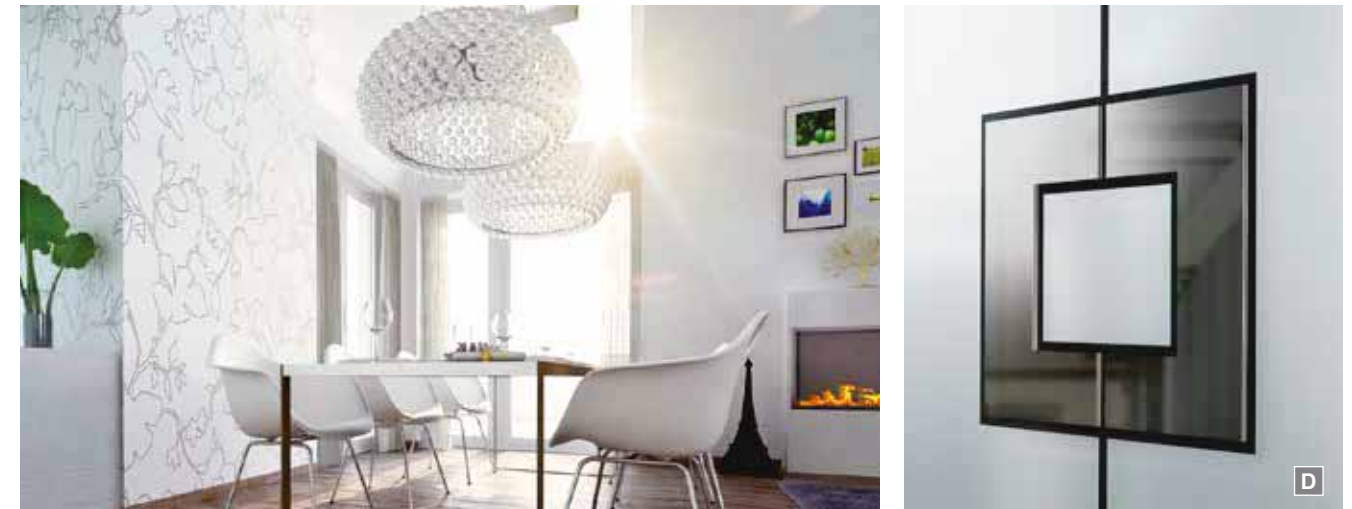

Supreme

PG5 Supreme 1

3-fach Verglasung mit innenliegender Teilmattierung, polierten und matten Edelstahl-Applikationen, Seitenteil Dream, 3-fach Verglasung mit innenliegender, vollflächiger Mattierung, Griff Impression 1000 mm, Carbon / Edelstahl poliert

PG5 Supreme 2

3-fach Verglasung mit innenliegender Teilmattierung, polierten und matten Edelstahl-Applikationen, Seitenteil Summertime, 3-fach Verglasung mit innenliegender Teilmattierung und matter Edelstahl-Applikation, Griff Pagano 1000 mm, Edelstahl poliert und matt

Klarglas mit innenliegender Teilmattierung und **D** polierten Edelstahl-Applikationen