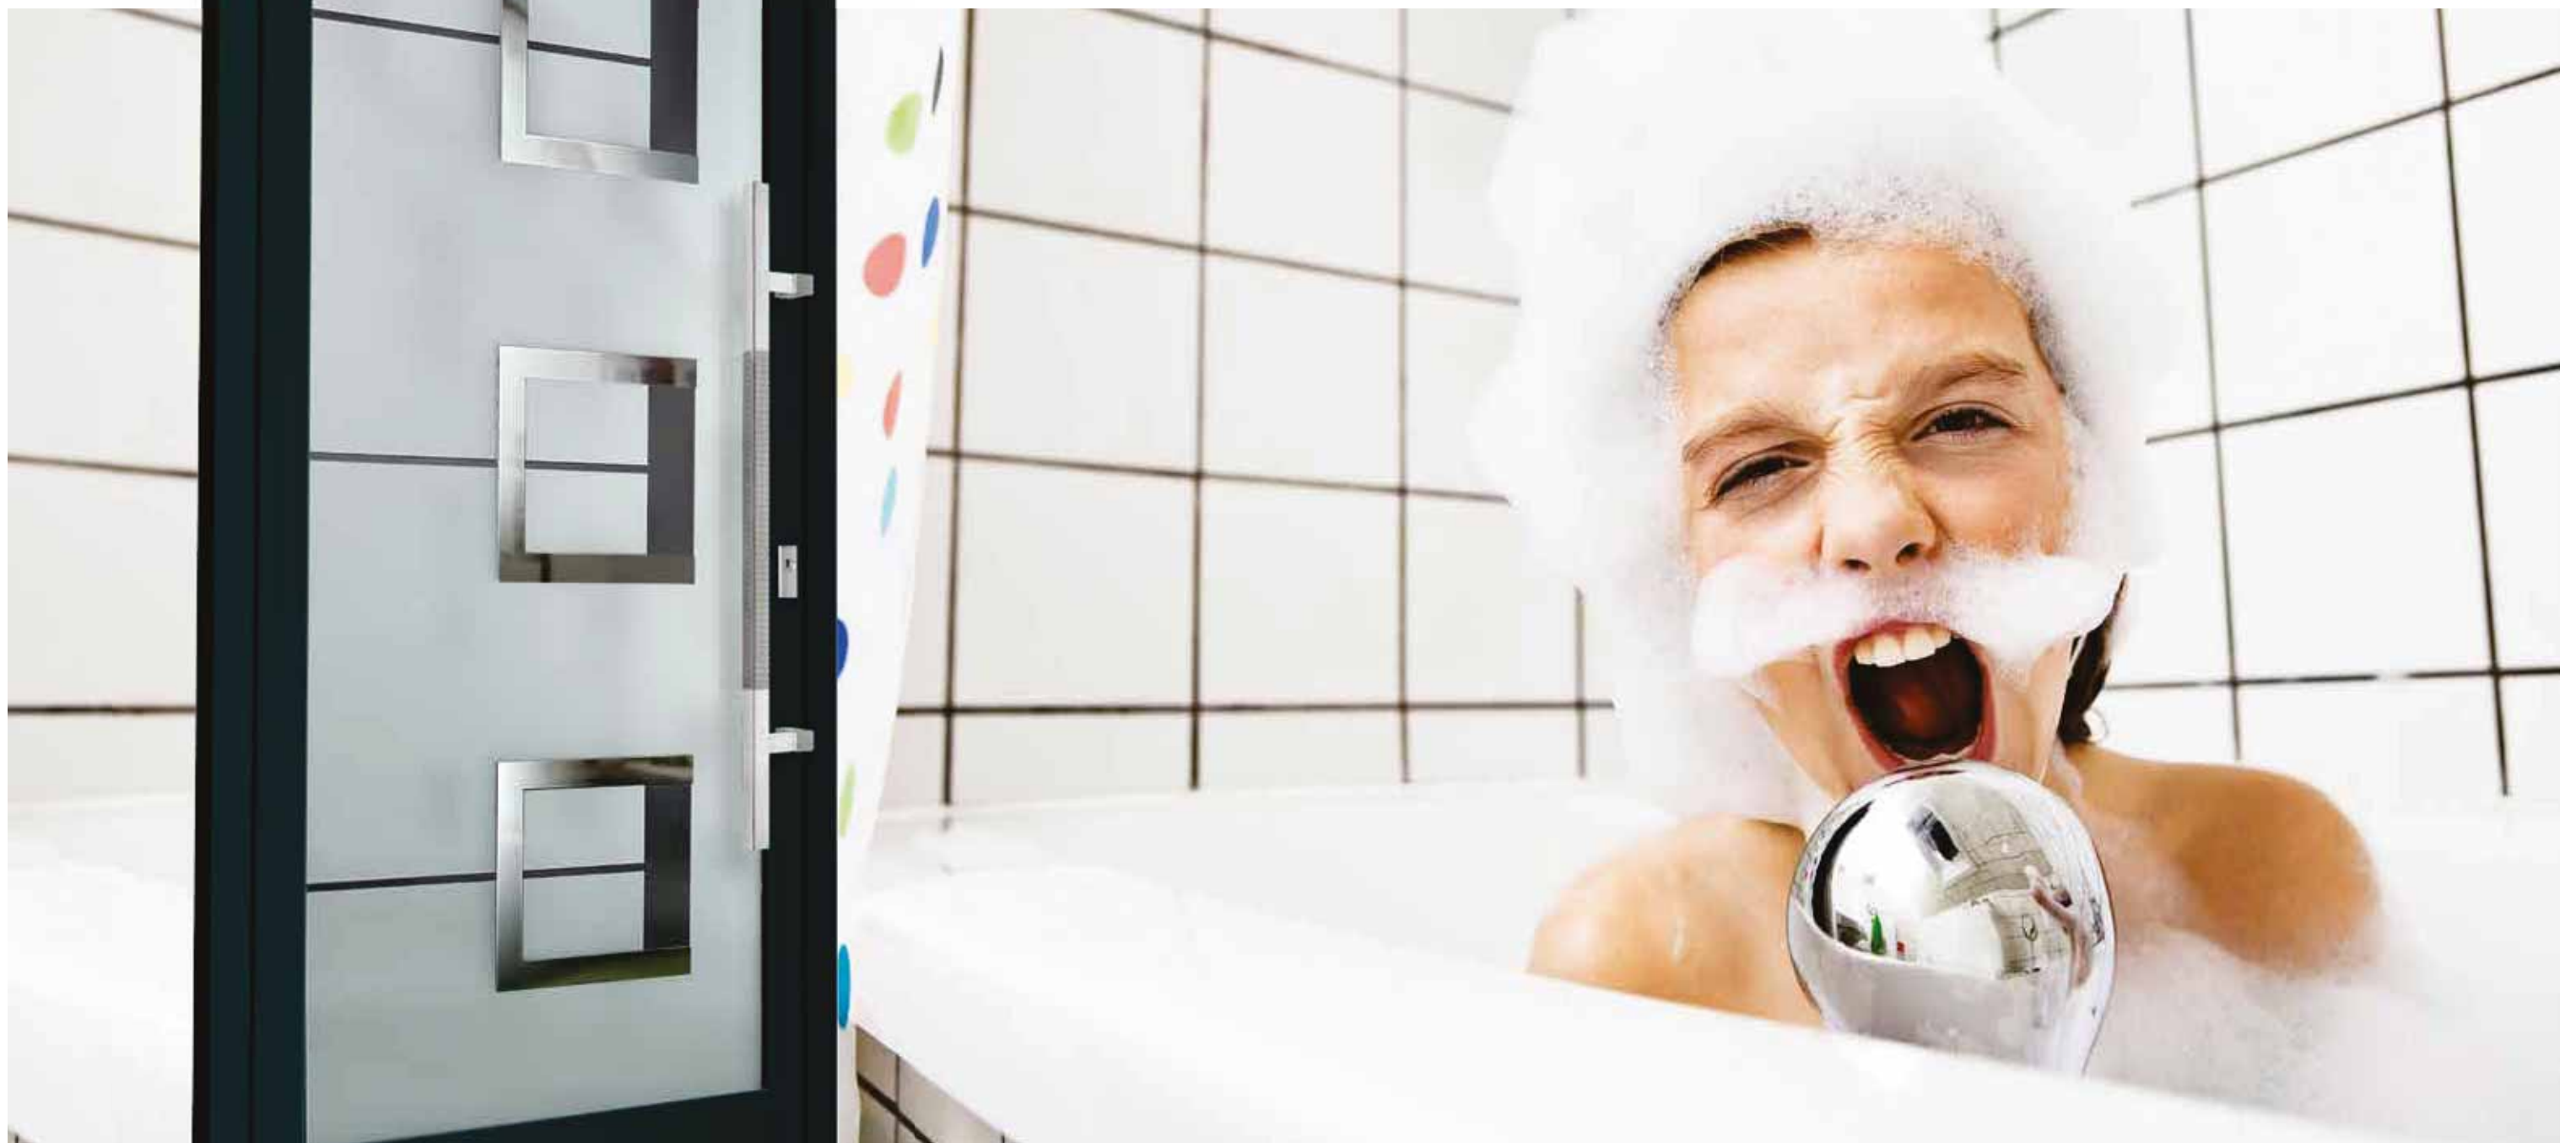

DAHINTER
STECKT
IMMER EINE
GESCHICHTE

BRENNENDE LEIDENSCHAFT

Modell Follow Me s. S. 231

Er wird ein Rock-Star – das steht ganz fest – er übt viel – nicht nur in der Badewanne – sein Vorbild ist Michael Jackson – das seiner Mutter auch