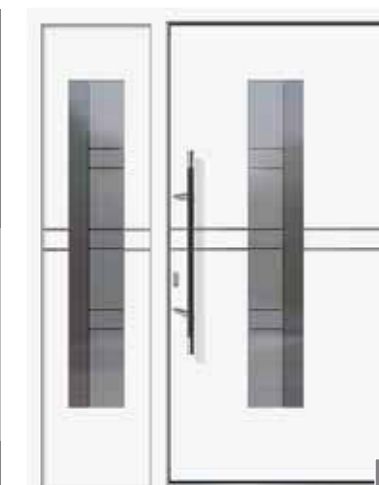

Saturn

PG9 Saturn 2 1

flügelabdeckendes Türblatt, außen matte Lisenen aus Edelstahl, innen Ziernuten, Designglas „Santiago“, Klarglas mit Teilmattierung vorne und hinten, in dreidimensionaler Tiefenwirkung, Seitenteil Designglas „Savona“, Klarglas mit Teilmattierung vorne und hinten, in dreidimensionaler Tiefenwirkung, Griff Magic 1600 mm, Edelstahl matt

PG9 Saturn 2 2

flügelabdeckendes Türblatt, außen matte Lisenen aus Edelstahl, innen Ziernuten, Designglas „Sansibar“, Klarglas mit Teilmattierung in zwei unterschiedlich starken Mattierungsstufen, Seitenteil Saturn, Designglas „Sansibar“, Klarglas mit Teilmattierung in zwei unterschiedlich starken Mattierungsstufen, Griff Impression 1000 mm, Carbon / Edelstahl poliert