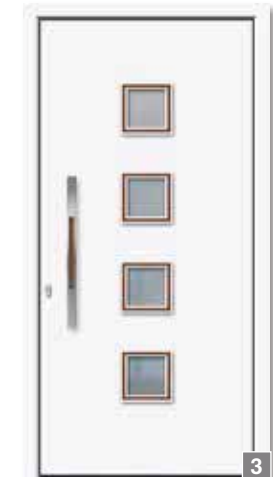

Ringo

PG7 Ringo 2 E 1

flügelabdeckendes Türblatt, außen Ornamentrahmen mit Applikationen aus Edelstahl, innen Ornamentrahmen ohne Applikationen, Glas Mastercarré weiß, Edelstahl Trittschutz, Griff Jenny 800 mm, Edelstahl matt

PG6 Ringo 2 2

flügelabdeckendes Türblatt, Klarglas, Griff Magic 1600 mm, Edelstahl matt

PG6 Ringo 2 H 3

flügelabdeckendes Türblatt, außen Ornamentrahmen mit Applikationen aus Thermo-Buchenholz, innen Ornamentrahmen ohne Applikationen, Glas „Bonn“, vollflächige Mattierung, Griff Memo, Thermobuche / Edelstahl matt
Ornamentrahmen mit Applikationen aus Edelstahl **D**