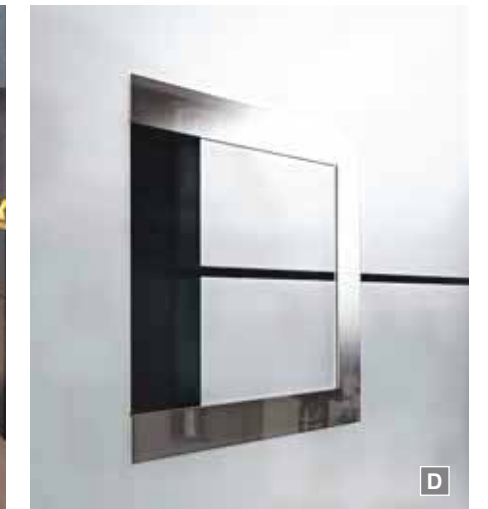

Impression

1 Impression PG5

3-fach Verglasung mit innenliegender Teilmattierung in zwei unterschiedlich starken Mattierungsstufen und matten Lisenen, Seitenteil Dream, 3-fach Verglasung mit innenliegender, vollflächiger Mattierung, Griff Merkur 1600 mm, Edelstahl matt

2 Impression PG5

3-fach Verglasung mit innenliegender Teilmattierung in zwei unterschiedlich starken Mattierungsstufen und matten Lisenen, Griff Maike, Edelstahl matt

D Klarglas mit innenliegender Teilmattierung in zwei unterschiedlich starken Mattierungsstufen und matten Lisenen

Follow Me

PG5 Follow Me 1

3-fach Verglasung mit innenliegender Teilmattierung und polierten Edelstahl-Applikationen, Griff Impression 1000 mm, Carbon / Edelstahl poliert

PG5 Follow Me 2

3-fach Verglasung mit innenliegender Teilmattierung und polierten Edelstahl-Applikationen, Seitenteil Mon Amour, 3-fach Verglasung mit innenliegender Teilmattierung, Griff Pagano 1000 mm, Edelstahl poliert und matt

Klarglas mit innenliegender Teilmattierung und polierter Edelstahl-Applikation D