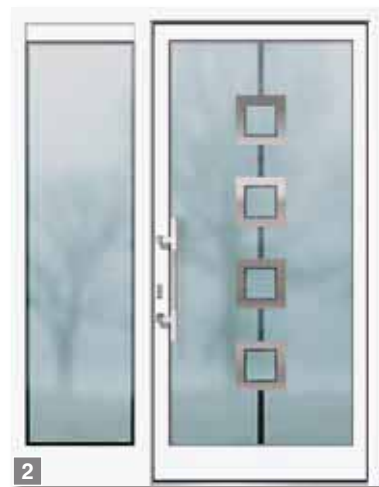

D innenliegende Teilmattierung und matte Edelstahl-Applikationen

2

D

Sunset Boulevard

1 Sunset Boulevard PG5

3-fach Verglasung mit innenliegender Teilmattierung, Holzdekor- und matter Edelstahl-Applikation, Seitenteile Sweet Home, 3-fach Verglasung mit innenliegender Teilmattierung und Holzdekor-Applikation, Griff Merkur 1600 mm, Edelstahl matt