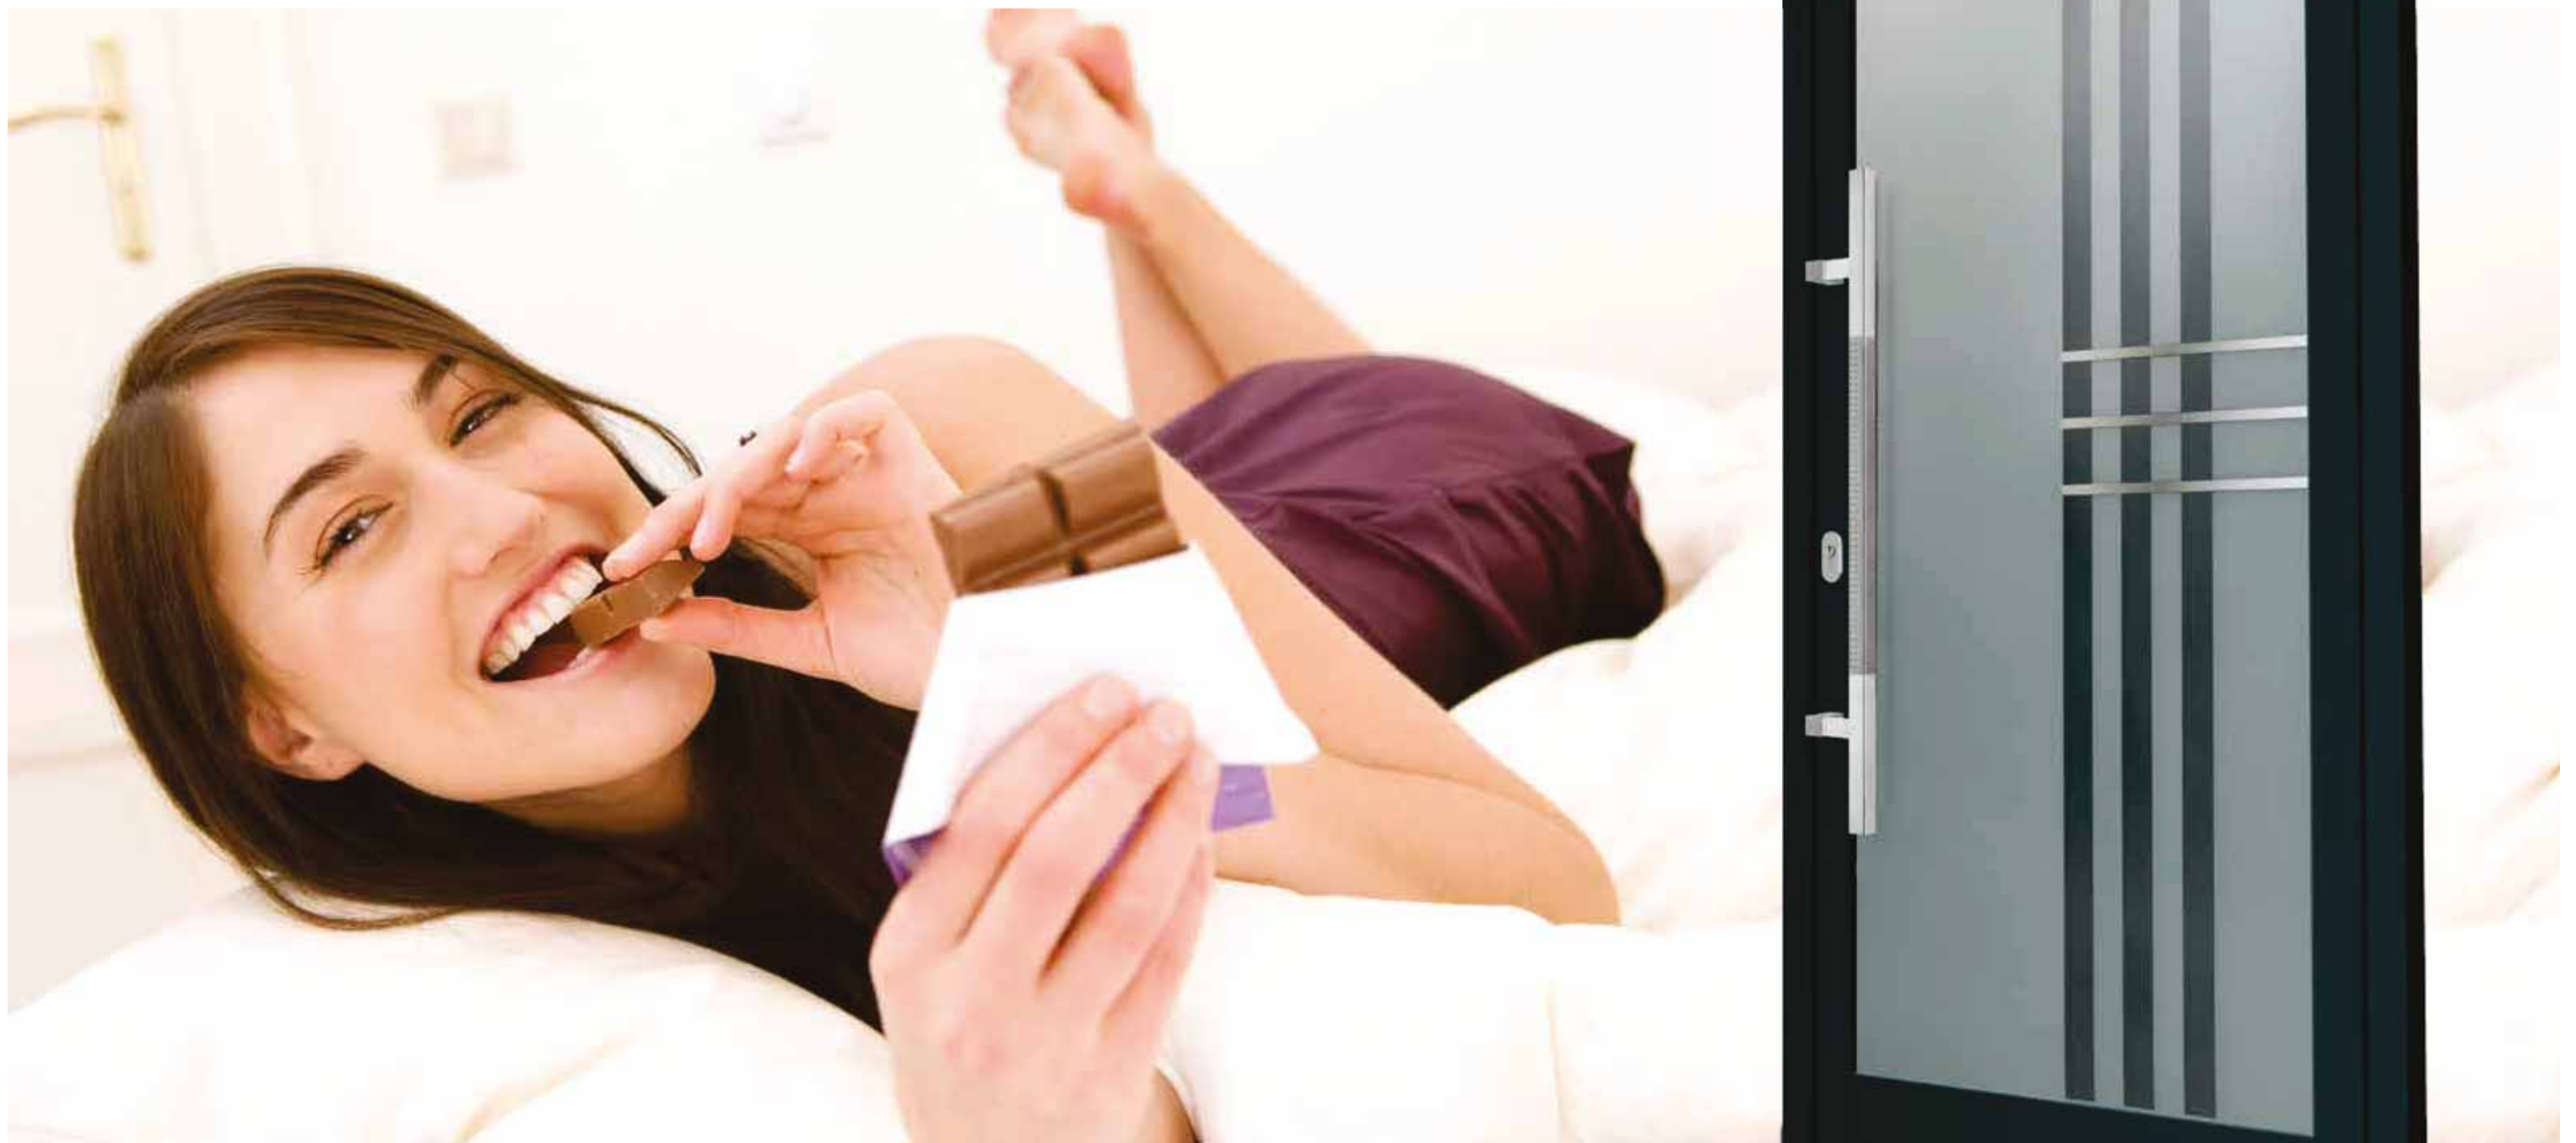

DIE WELT GEHÖRT DEN MUTIGEN

DAHINTER
STECKT
IMMER EINE
GESCHICHTE

Schluss mit der Diät – das Leben ist so schön – und ich gefalle mir mit Bauch –
morgen mache ich Sport – morgen gibt es nur Reis – vielleicht

Modell Firebird s. S. 218