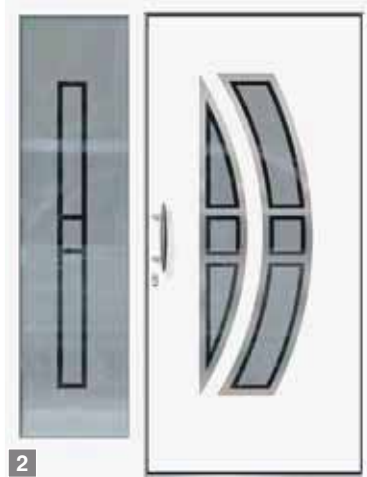

Das Perfect-Line Paket enthält:

- außen flügelabdeckendes Türblatt ✓
- Farbauswahl nach RAL ✓
- beidseitig planflächige Edelstahlrahmen ✓
- vielfältige Glasvarianten ✓
- 3-fach Verglasung 0,9 Ug-Wert ✓

Zusätzlich zu erwerben:

- beidseitig flügelabdeckendes Türblatt
- Holz- und Dekoroberflächen
- individuelle Sicherheitsausstattungen
- Designgriff