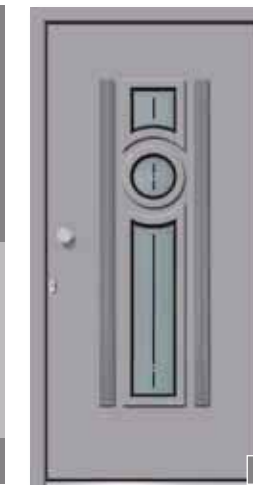

1. **Eva 2 PG11 / Elwing 2 PG16 1**
   flügelabdeckendes Türblatt,
   Designglas „Mailand“, Klarglas mit Teilmattierung
   und Blume mit Facettensteinen,
   Seitenteil Glas „Bilbao“, Klarglas mit Teilmattierung,
   Griff Sacora, Edelstahl matt
2. **Eva 2 PG11 / Elwing 2 PG16 2**
   flügelabdeckendes Türblatt,
   Designglas „Rom“, Klarglas mit Teilmattierung
   und Glaskristallsteinen,
   Griff Ameland, Edelstahl matt
   Designglas „Mailand“ **D**