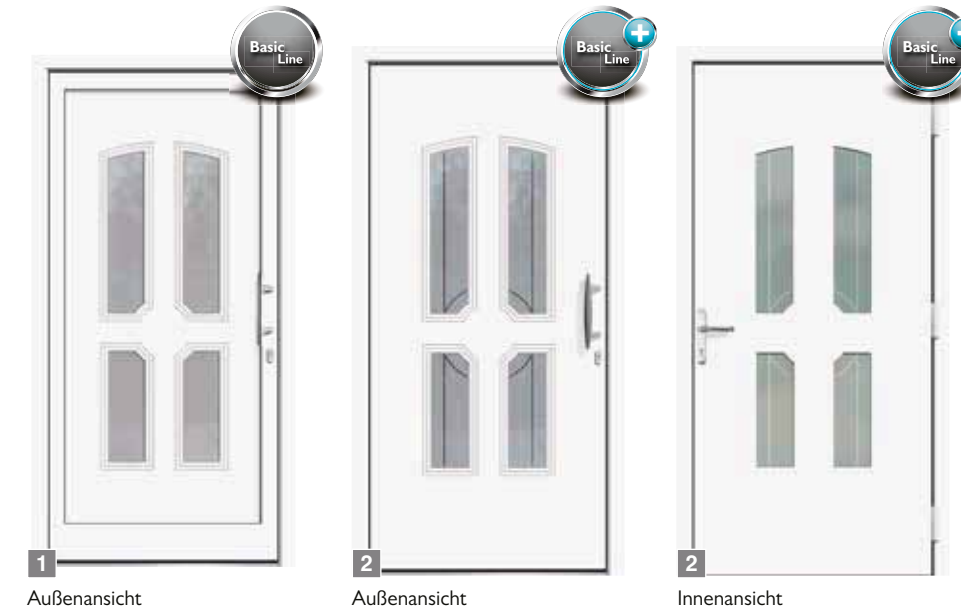

Uranus 2

- 1 in den Türflügel eingesetztes Türblatt, außen Ziernuten, innen ohne Ziernuten, Glas „Bonn“, vollflächige Mattierung, PG2, Griff Maike, Edelstahl matt
- 2 beidseitig flügelabdeckendes Türblatt, außen Ziernuten, innen ohne Ziernuten, Glas „Utrecht“, Klarglas mit Teilmattierung, PG4, Griff Annika / Innendrücker, Edelstahl matt
- 3 flügelabdeckendes Türblatt, außen Ziernuten, innen ohne Ziernuten, Glas „Uslar“, Klarglas mit Teilmattierung, PG4, Griff Gracia, Edelstahl poliert und matt

3
KOMBINIEREN, ERGÄNZEN, ERWEITERN. MEHRWERTE DIE SIE DAZU ERWERBEN KÖNNEN.

- + Innen und außen flügelabdeckendes Türblatt
- + Farbauswahl nach RAL
- + beidseitig Ziernuten
- + vielfältige Glasvarianten
- + Sockelprofil
- + Designgriff
- + Sicherheitspaket
- + Energiesparpaket