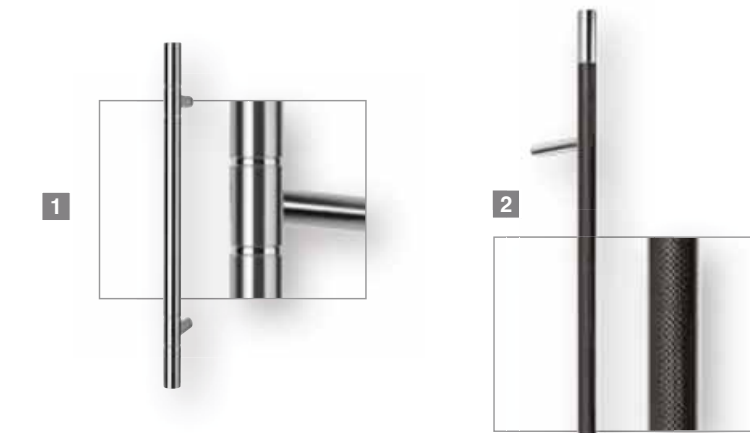

ZUBEHÖR

Griffe - Edelstahl