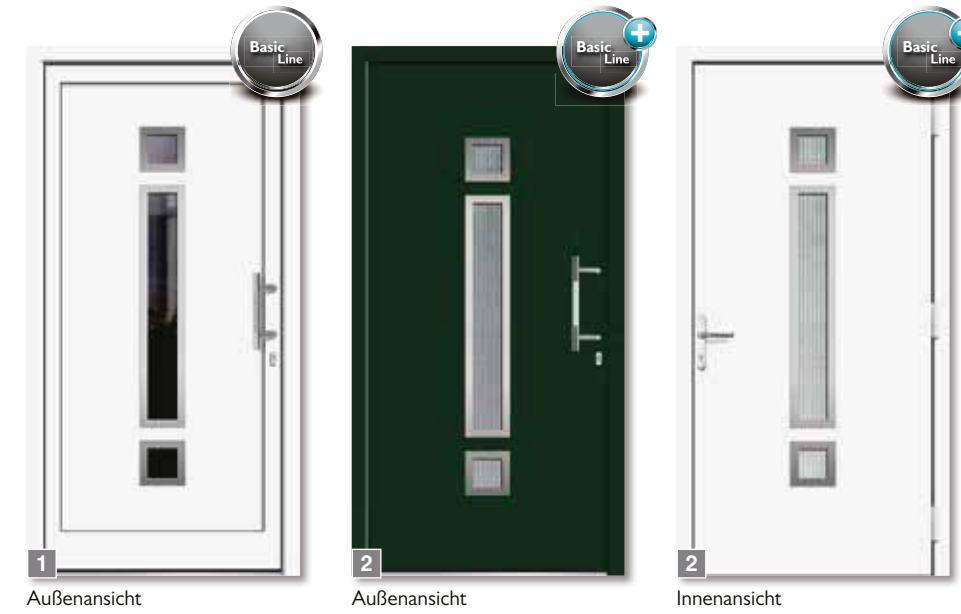

1 Außenansicht

2 Außenansicht

2 Innenansicht

Venus 6E

- 1** in den Türflügel eingesetztes Türblatt, außen Edelstahlrahmen, innen ohne Rahmen, Klarglas, PG2, Griff Merle, Edelstahl poliert und matt
- 2** beidseitig flügelabdeckendes Türblatt, beidseitig Edelstahlrahmen, Glas Mastercarré weiß, PG3, Griff Mahal, Edelstahl matt / Aluminium, Innendrücker, Edelstahl matt
- 3** flügelabdeckendes Türblatt, außen Edelstahlrahmen, innen ohne Rahmen, Glas „Nelson“, Klarglas mit Teilmattierung, PG4, Griff Tanis, Edelstahl poliert und matt