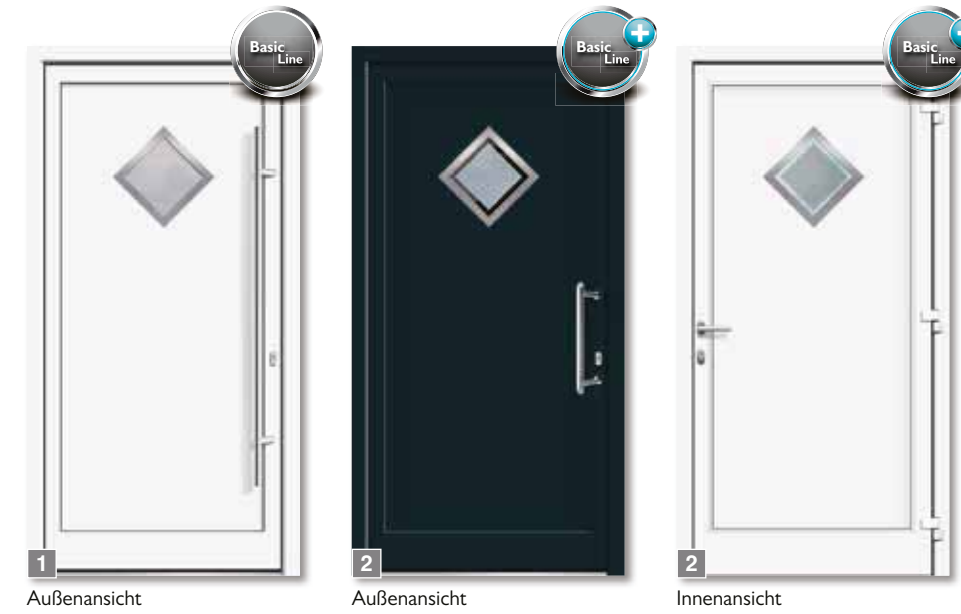

Corax 5E

- 1 in den Türflügel eingesetztes Türblatt, außen Edelstahlrahmen, innen ohne Rahmen, Glas „Bonn“, vollflächige Mattierung, PG2, Griff Merkur, Edelstahl matt
- 2 in den Türflügel eingesetztes Türblatt, beidseitig Edelstahlrahmen, Glas „Berlin“, Klarglas mit Teilmattierung, PG3, Griff Stella, Edelstahl poliert und matt, Innendrücker, Edelstahl matt
- 3 flügelabdeckendes Türblatt, außen Edelstahlrahmen, innen ohne Rahmen, Glas „Rhodos“, Klarglas mit Teilmattierung, PG3, Edelstahl Trittschutz, Seitenteile Glas „Bonn“, vollflächige Mattierung, Griff Eternal, Edelstahl matt

3

KOMBINIEREN, ERGÄNZEN, ERWEITERN. MEHRWERTE DIE SIE DAZU ERWERBEN KÖNNEN.

- + Innen und außen flügelabdeckendes Türblatt
- + Farbauswahl nach RAL
- + Holz- und Dekoroberflächen
- + vielfältige Glasvarianten
- + Edelstahl Trittschutz
- + Designgriff
- + Sicherheitspaket
- + Energiesparpaket