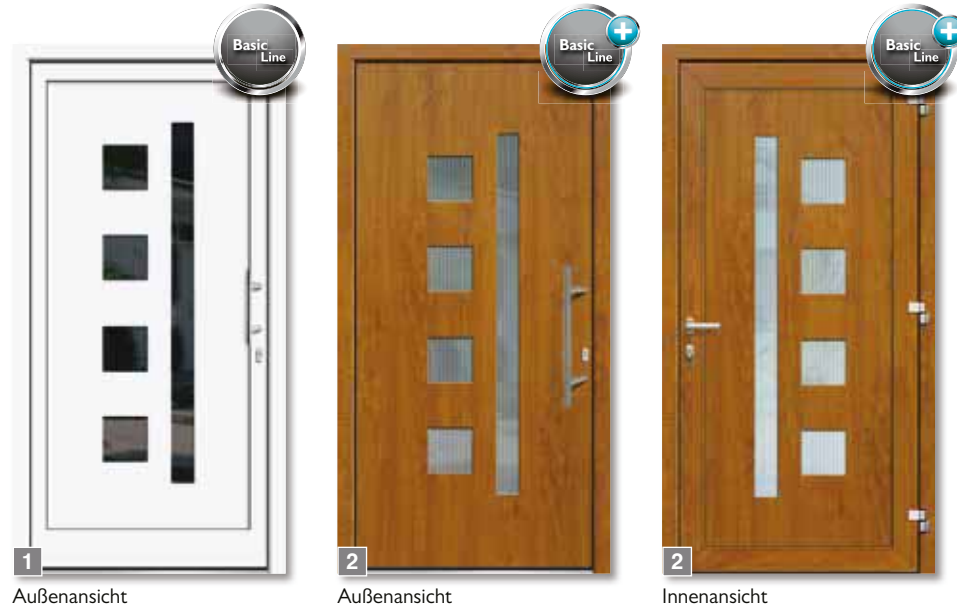

Balar 2

- **1** in den Türflügel eingesetztes Türblatt, Klarglas, PG1, Griff Maike, Edelstahl matt
- **2** außen flügelabdeckendes Türblatt, innen in den Türflügel eingesetztes Türblatt, in Holzdekor, Glas Mastercarré weiß, PG2, Griff Danilo, Edelstahl poliert und matt, Innendrücker, Edelstahl matt
- **3** flügelabdeckendes Türblatt, Glas „Berlin“, Klarglas mit Teilmattierung, PG2, Griff Amato, Edelstahl matt