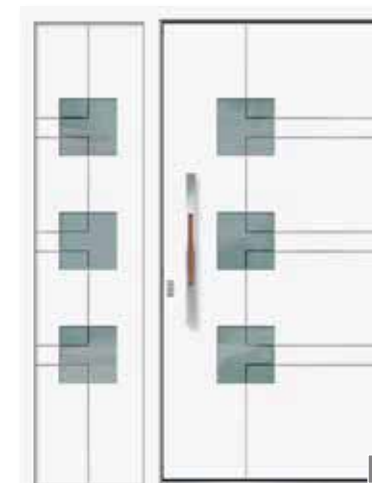

Gawor

PG9 Gawor 2 1
beidseitig flügelabdeckendes Türblatt,
außen matte Lisenen aus Edelstahl, innen Ziernuten,
Designglas „Schönau“, Klarglas mit Teilmattierung in zwei
unterschiedlich starken Mattierungsstufen,
Griff Jenny 800 mm, Edelstahl matt

PG8 Gawor 2 2
flügelabdeckendes Türblatt,
außen matte Lisenen aus Edelstahl, innen Ziernuten,
Glas „Glasgow“, Klarglas mit Teilmattierung,
Seitenteil Gawor, Glas „Glasgow“,
Klarglas mit Teilmattierung,
Griff Memo, Thermobuche / Edelstahl matt