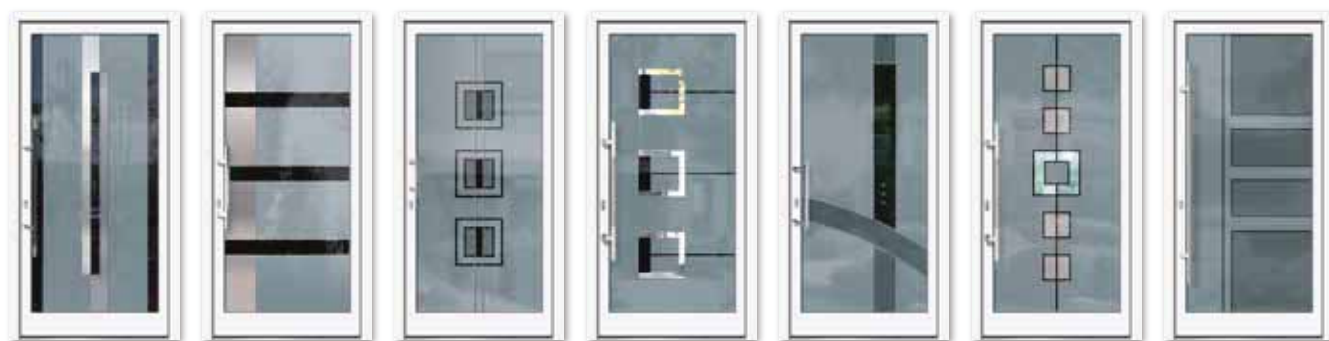

Honeymoon Seite 228, My Way Seite 229, Impression Seite 230, Follow Me Seite 231, Daylight Seite 234, Supreme Seite 235, Burning Star Seite 236

Table listing window models and page numbers, including Abacus, Aida / Achat, Aloris, Alphax, Altera, Amato, Ameland, Amrot 6E, Anna / Aura, Argo, Balar, Basic, Brandir, Brego, Burning Star, Butterfly, Capella / Canis, Carpo, Celebration, Comero, Comero 5E, Cook, Corax, Corax 5E, Cross, Curve, Darino, Daylight, Diagonale / Draco, Elbano, Eternal, Eva / Elwing, Fairy, Faunus, Faunus 6E, Fimor, Firebird, Flora / Falarim, Flow, Föhr / Fuhrmann, Follow Me, For You, Forever, Franka / Falko, Galeo, Gawor, Golden Gate, Haldan, Haldan 6E, Honeymoon, Hunter, Impression, Isabell / Izar, Jazz, Johanna 1 / Japis 1, Johanna 3 / Japis 3, Juliana / Jarik, Juno, Juno 6E, Kira / Kajam, Laguna, Laguna 6E, Lena / Lepus, Lenwe, Lenwe 6E, Levino, Liberty, Lilli / Libra, Line, Lorien, Luise / Luna, Maddox, Magma, Mandos 6E, Marie / Maurus, Marlene / Minoris, Maxima / Maestro, Megor, Memo, Meru, Monika / Mensa, Morias, Morning Star, My Way, Nadja / Naos, Namu, Navajo, Neptun, Newton, Nox, Pagano, Pelori, Ringo, Rohan 6E, Sandra / Salta, Sarah / Saruma, Saruma 6E, Saturn, Savio, Sepia, Springtime, Steffi 1 / Star 1, Steffi 3 / Star 3, Stripe, Sugarbabe, Sunset Boulevard, Supreme, Sweet Moments, Sylt Export / Sirius Export, Sylt / Sirius, Tabit, Tanis, Terano, Terschelling, Tholen, Tigol, Timba, Tiros, Tiros 6E, Trendy, Ulla / Ursa, Uranus, Urlaki, Value, Venus, Venus 6E, Viggo, Vitano, Vlieland, Waterwings, Wega, Willox, Wizard, Wonderful, Yona