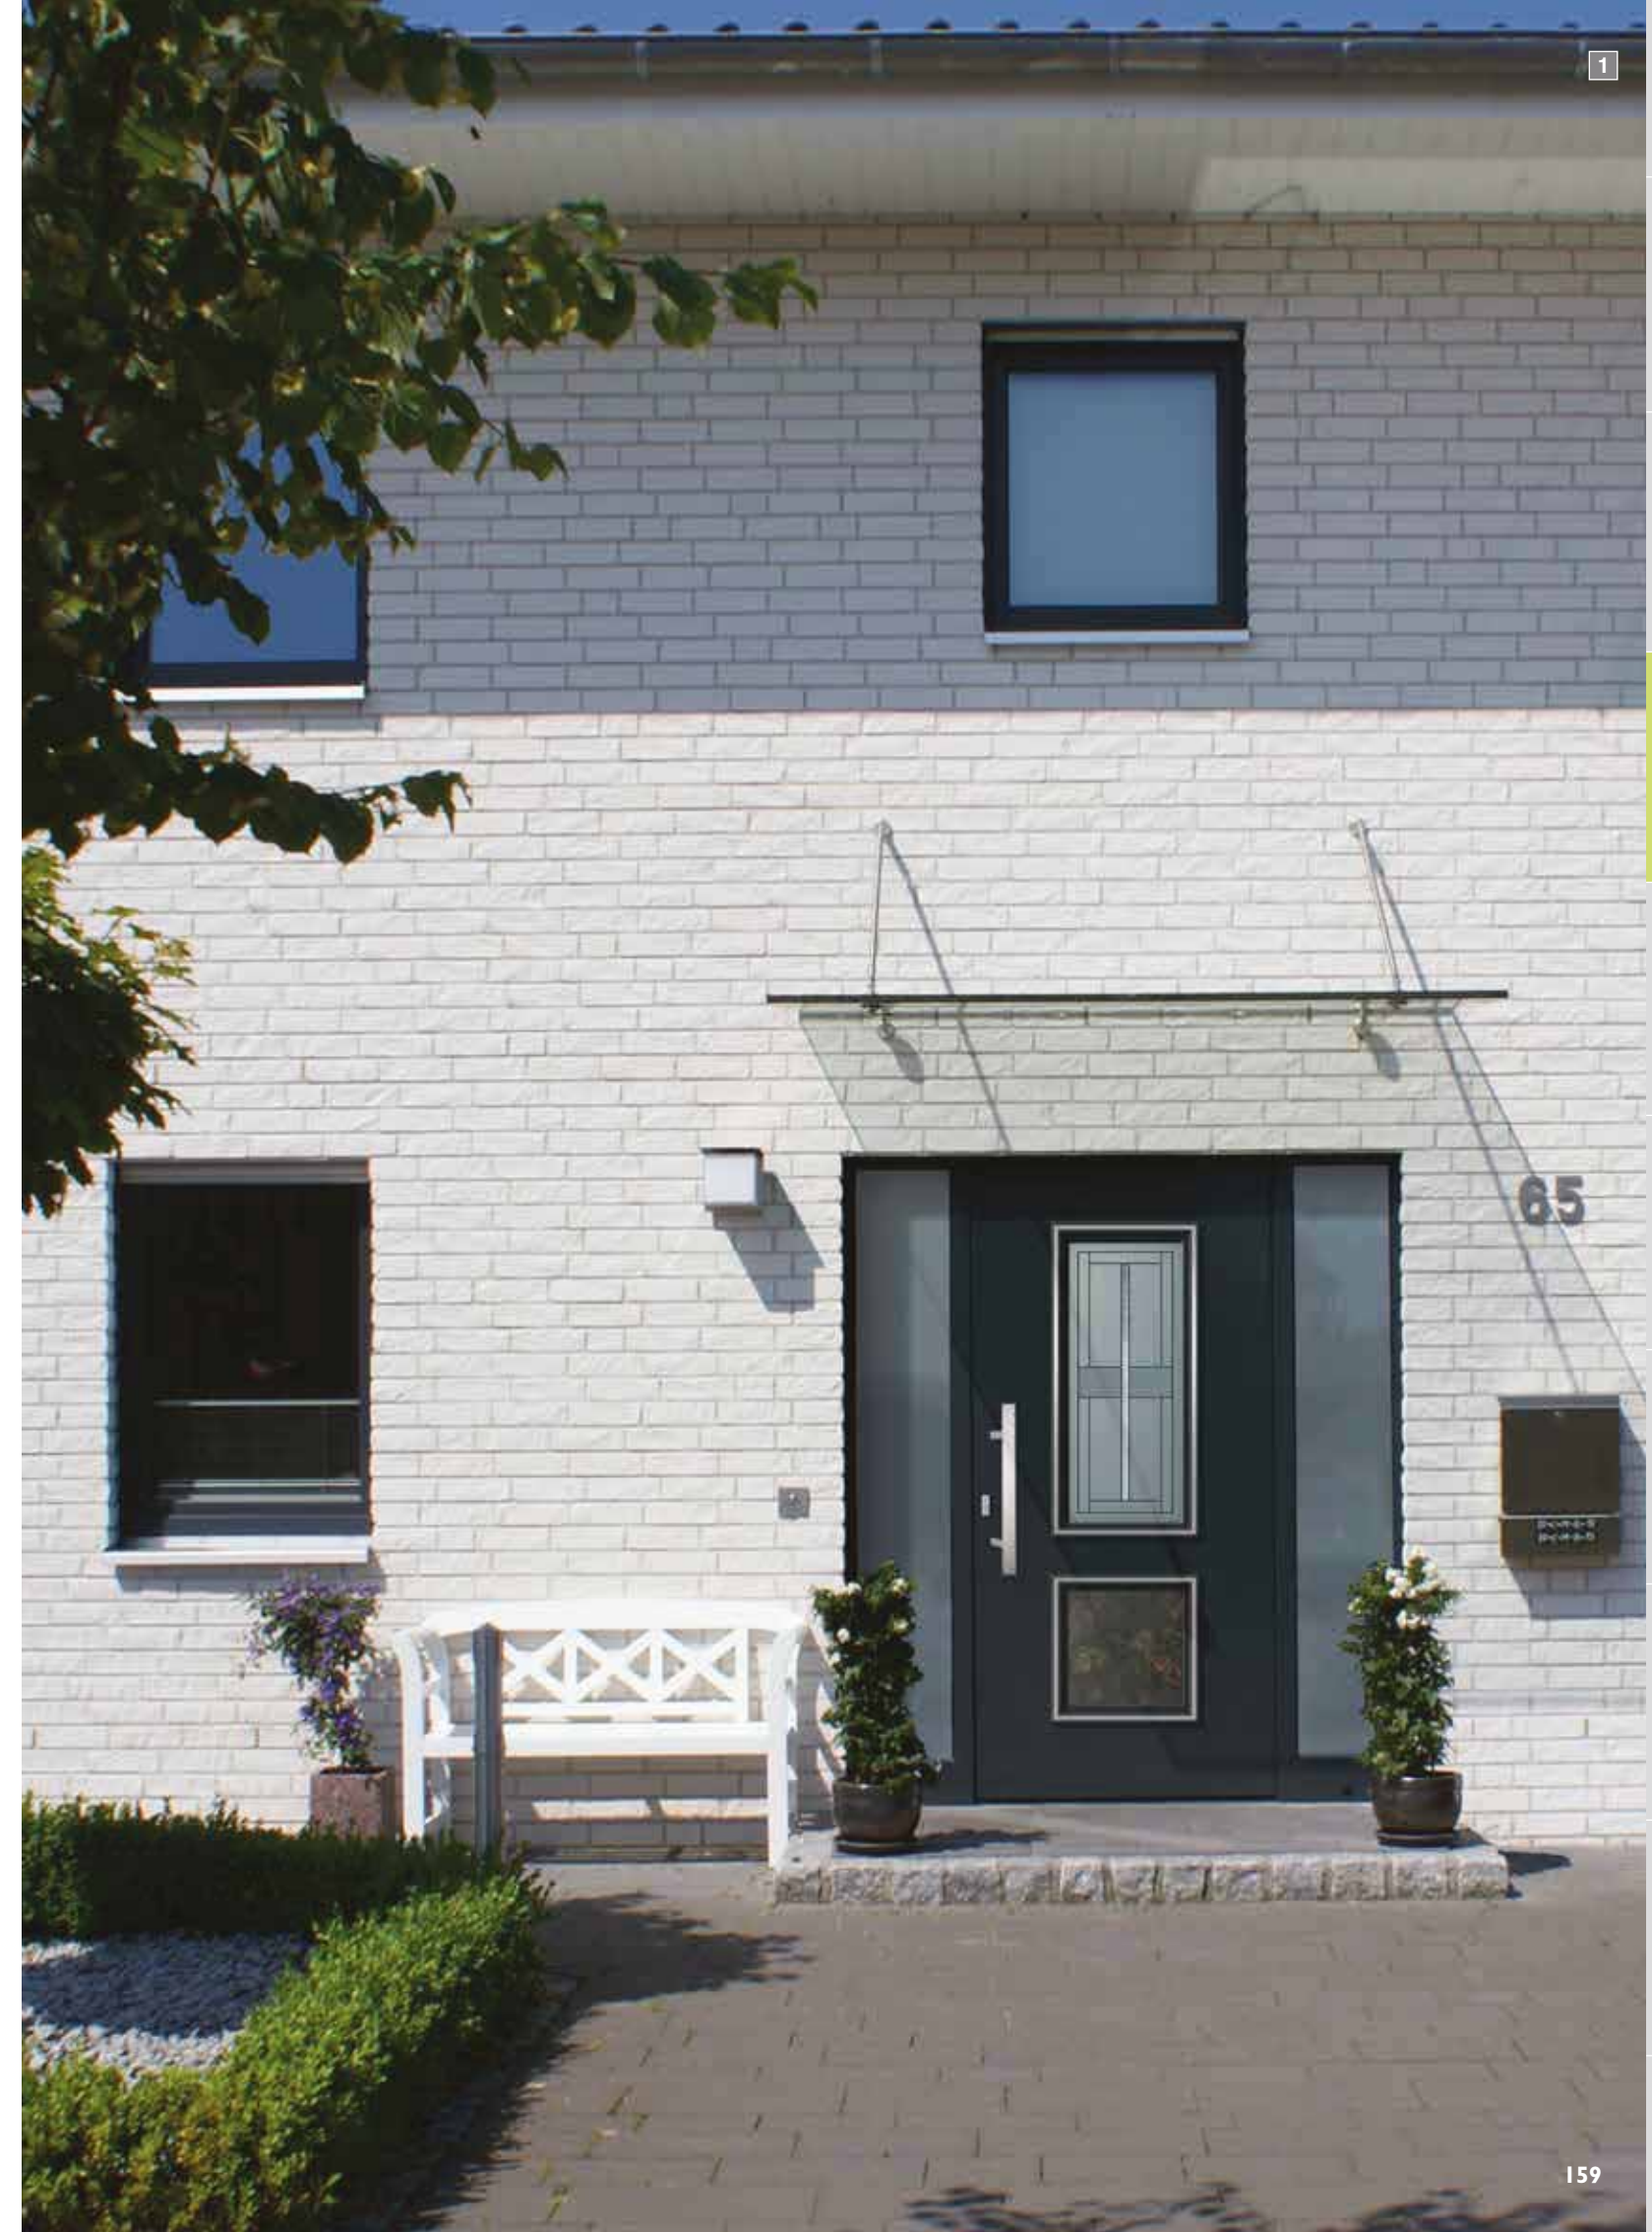

Zusätzlich zu erwerben:

- beidseitig flügelabdeckendes Türblatt
- Holz- und Dekoroberflächen
- individuelle Sicherheitsausstattungen
- Ornamentrahmen mit Applikationen innen
- Designgriff

Das Perfect-Line Paket enthält: